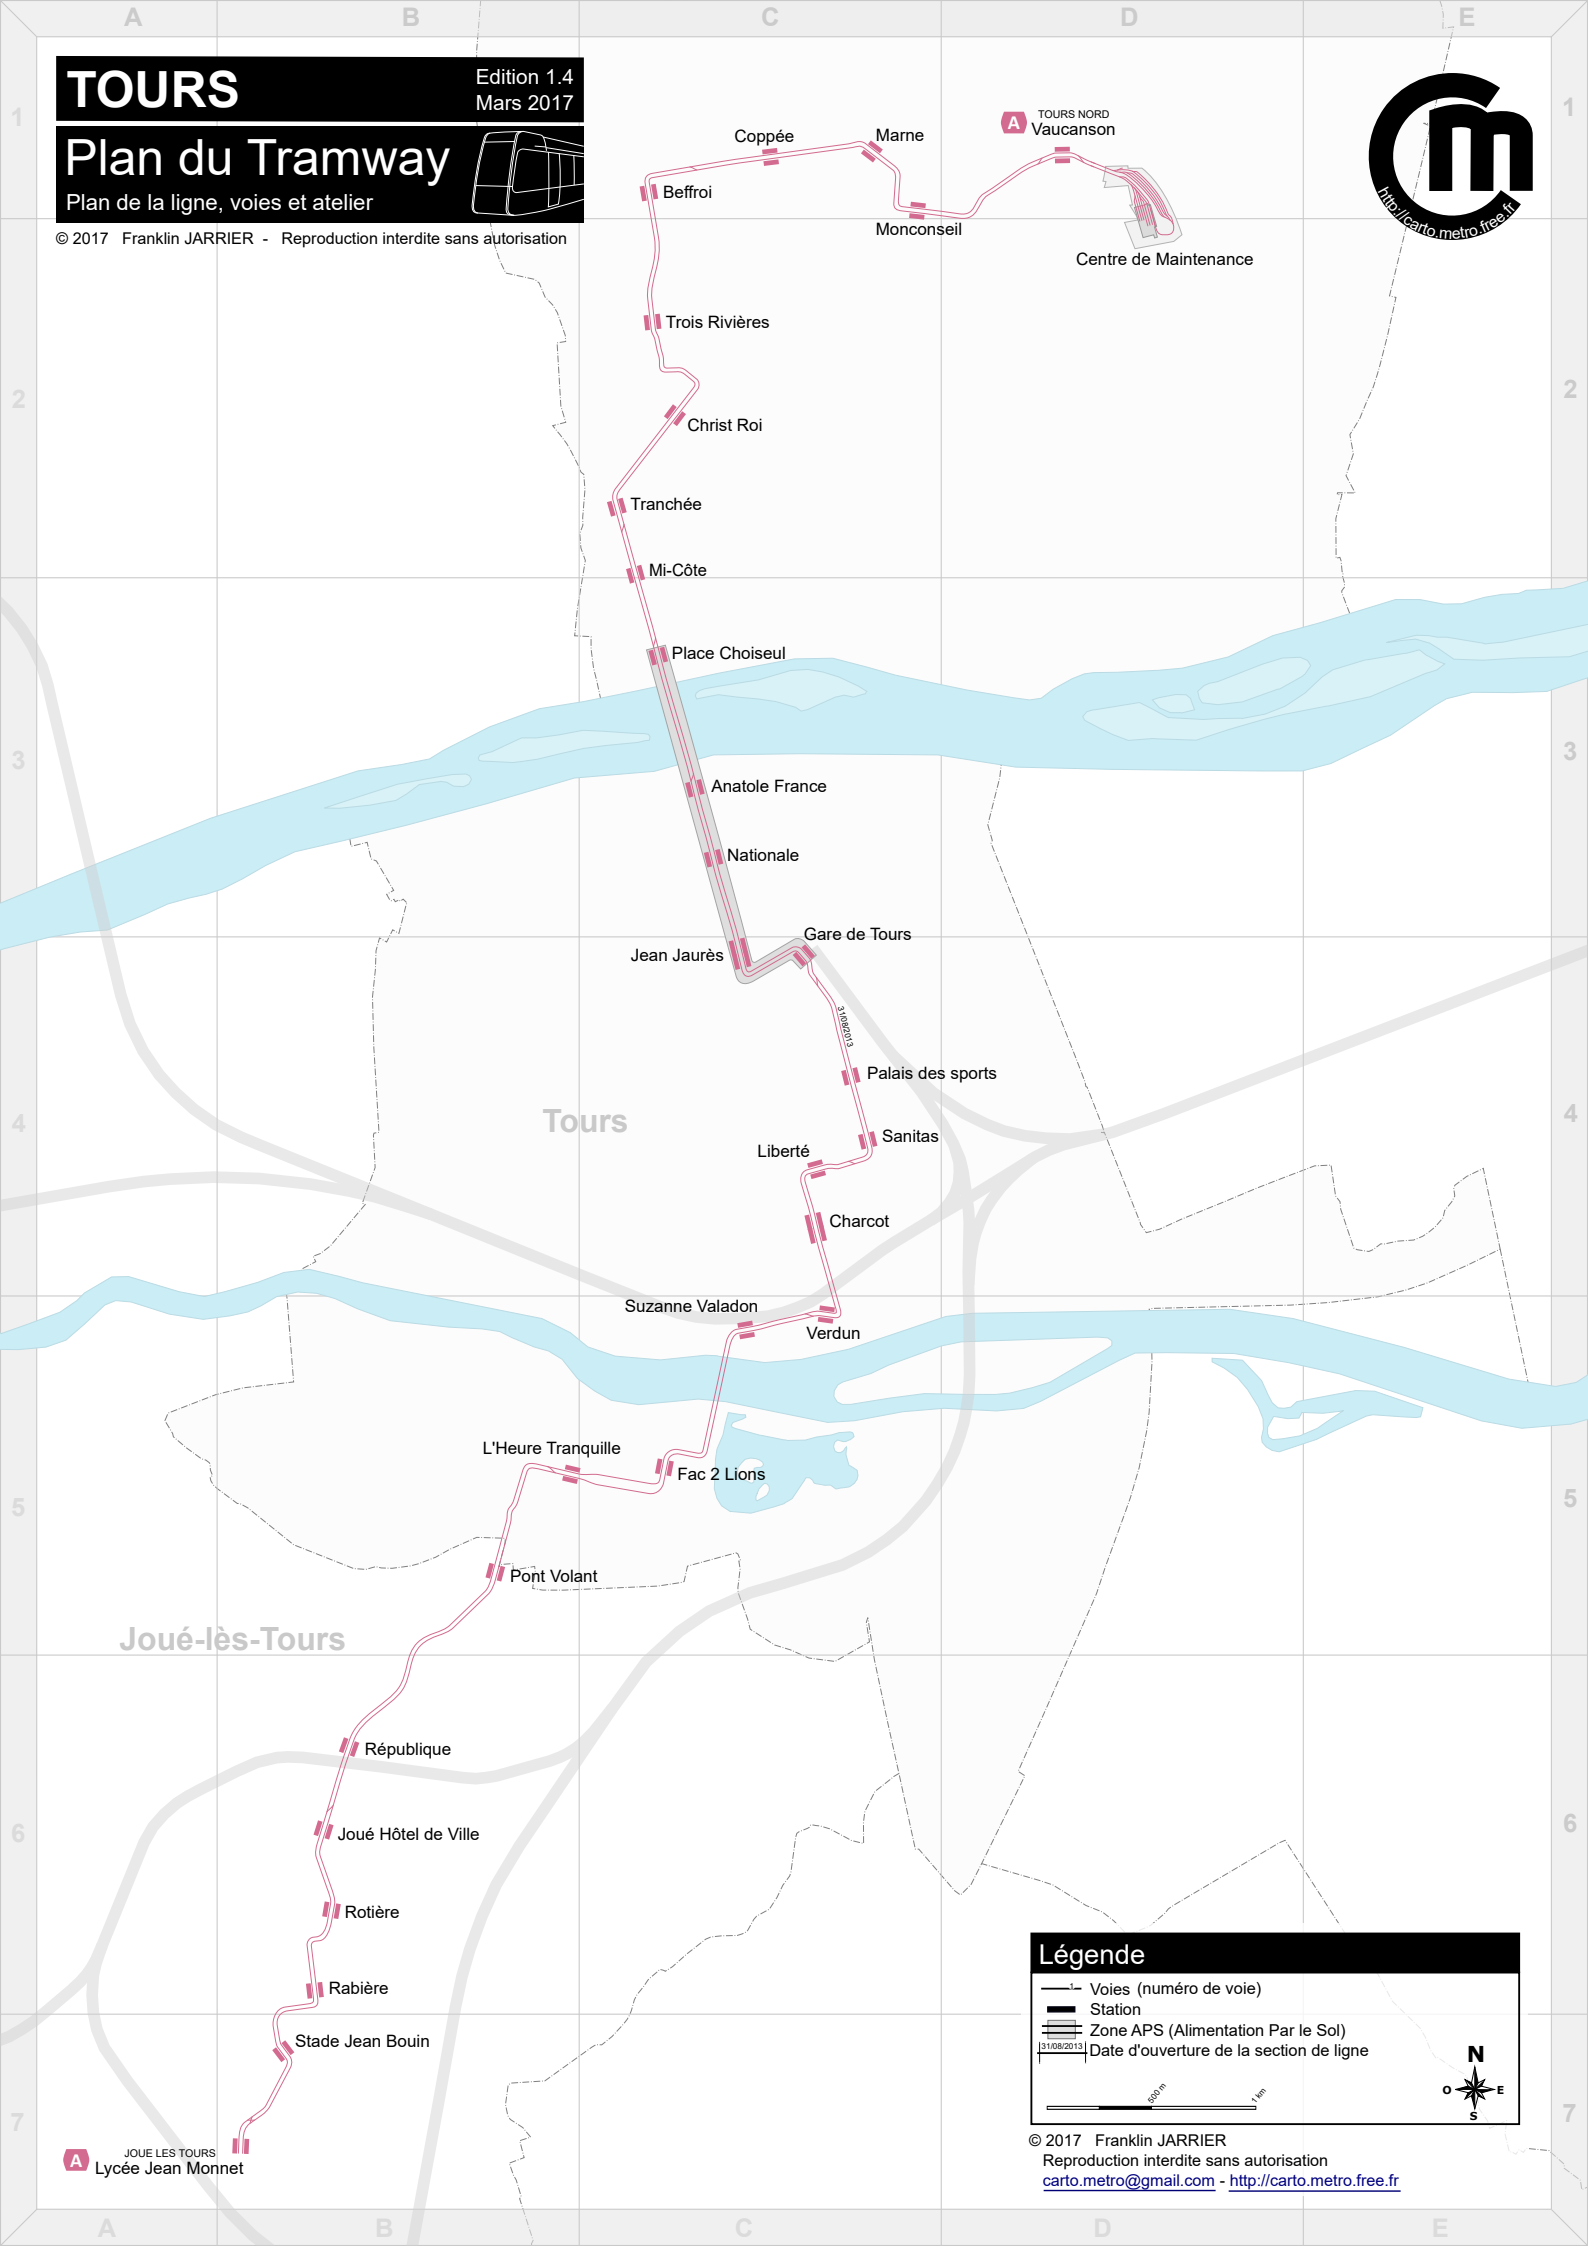

TOURS

Edition 1.4
Mars 2017

Plan du Tramway

Plan de la ligne, voies et atelier

© 2017 Franklin JARRIER - Reproduction interdite sans autorisation

A JOUÉ LES TOURS
Lycée Jean Monnet

A TOURS NORD
Vaucanson
Centre de Maintenance

Tours

Joué-lès-Tours

Légende

- Voies (numéro de voie)
- Station
- Zone APS (Alimentation Par le Sol)
- Date d'ouverture de la section de ligne

31/08/2013

0 500m 1km

© 2017 Franklin JARRIER
Reproduction interdite sans autorisation
carto.metro@gmail.com - <http://carto.metro.free.fr>