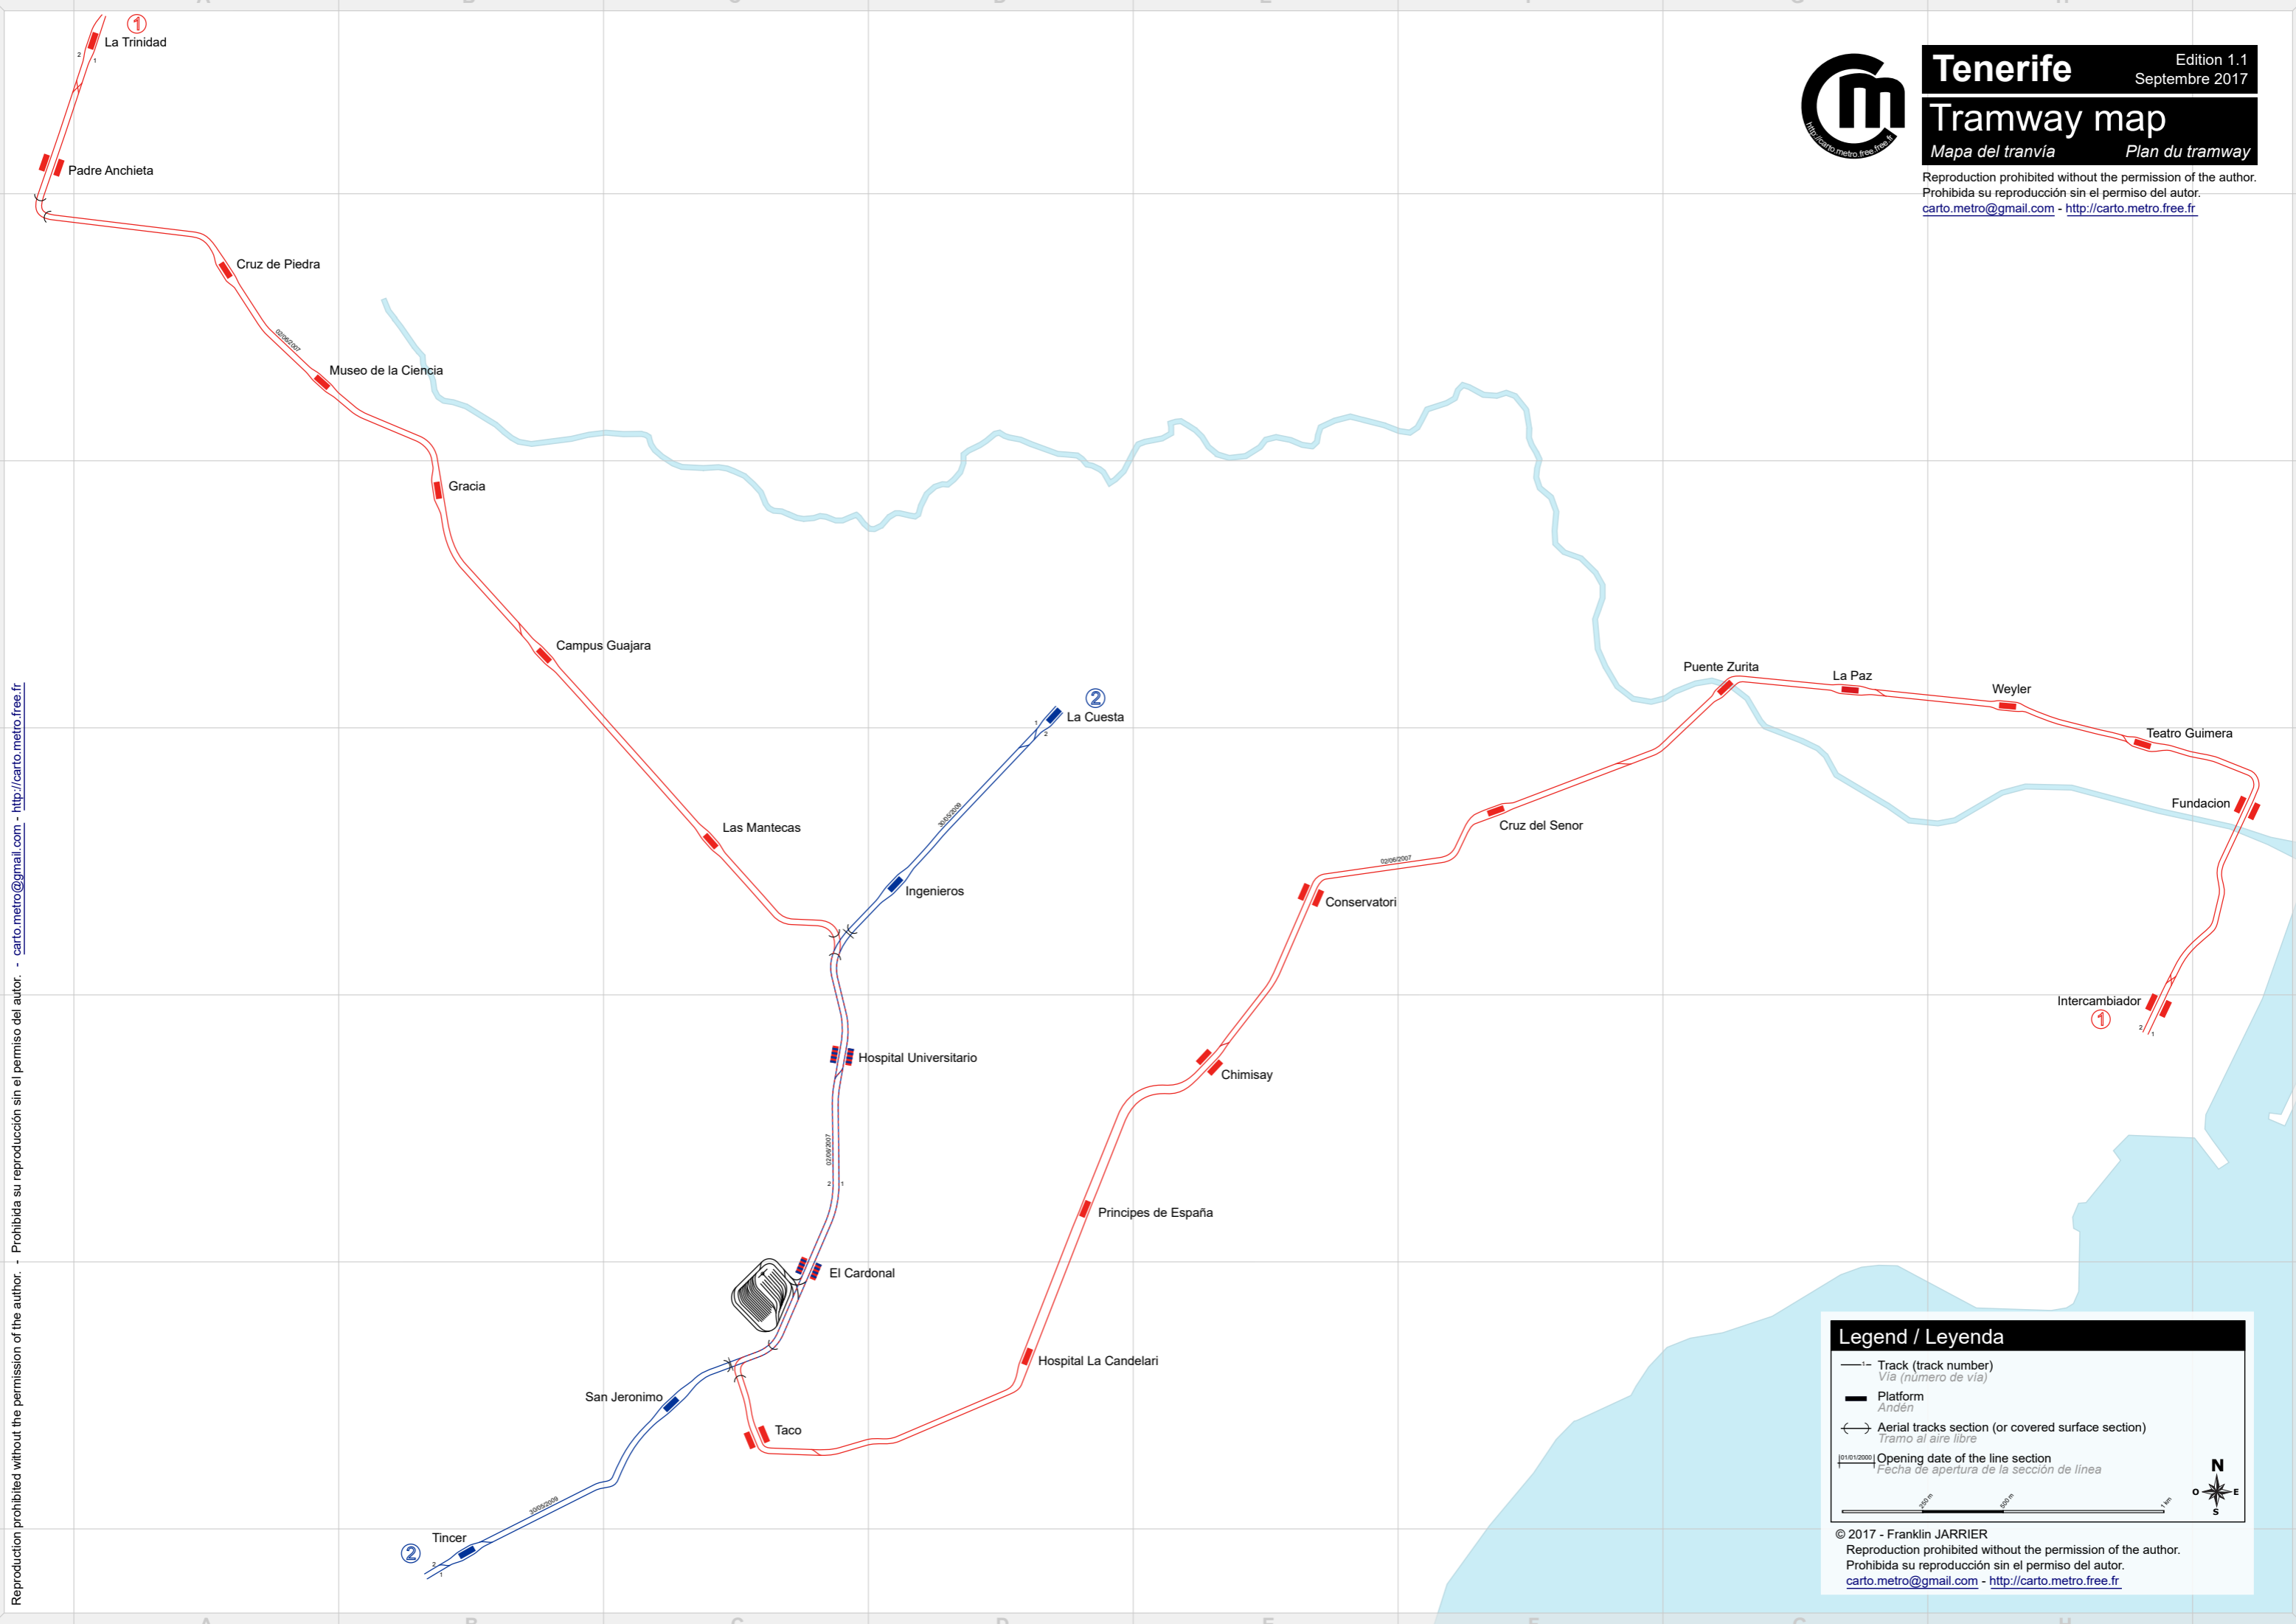

**Tenerife** Edition 1.1  
Septembre 2017

# Tramway map

Mapa del tranvía Plan du tramway

Reproduction prohibited without the permission of the author.  
Prohibida su reproducción sin el permiso del autor.  
[carto.metro@gmail.com](mailto:carto.metro@gmail.com) - <http://carto.metro.free.fr>

### Legend / Leyenda

- Track (track number)  
*Vía (número de vía)*
- Platform  
*Andén*
- Aerial tracks section (or covered surface section)  
*Tramo al aire libre*
- Opening date of the line section  
*Fecha de apertura de la sección de línea*