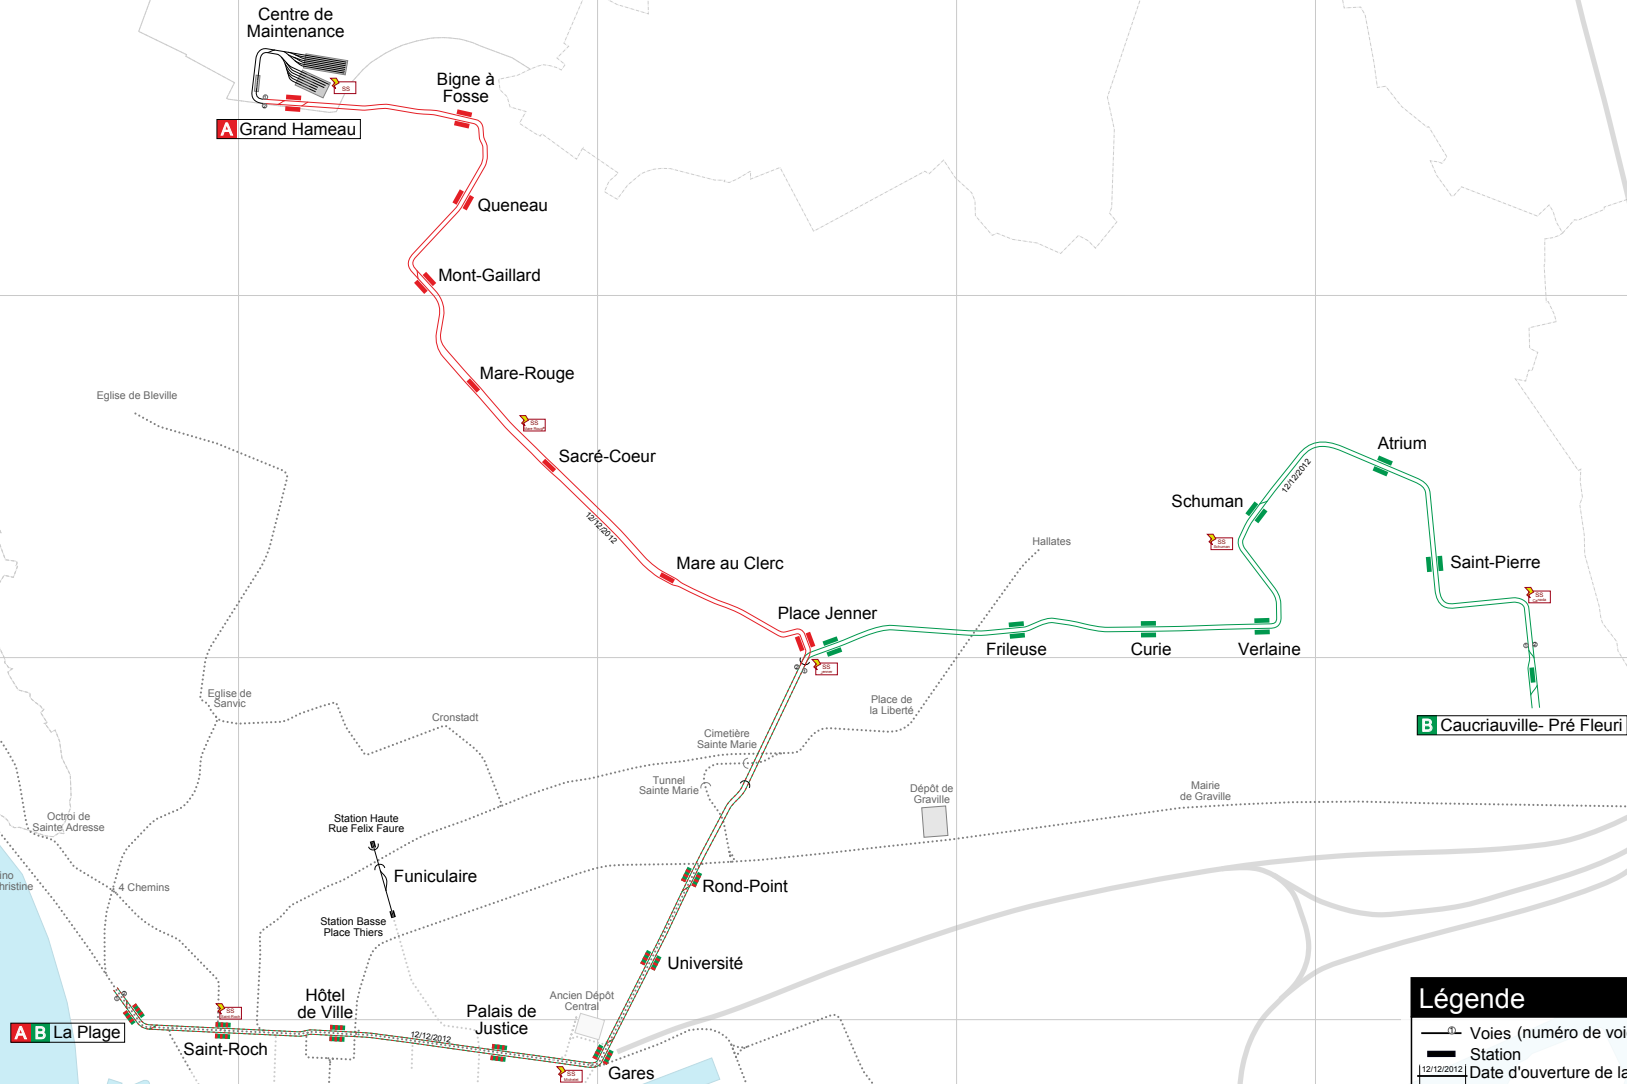

LE HAVRE

Edition 1.0
Décembre 2012

Plan du Tramway

Plan des lignes, voies et atelier

© 2012 Franklin JARRIER - Reproduction interdite sans autorisation

Légende

- Voies (numéro de voie)
- Station
- Date d'ouverture de la section de ligne
- Ancien réseau de tramway (supprimé en 1951)

Scale: 0m, 50m, 1km

Tous mes remerciements à Geoffrey CARENA pour son aide
© 2012 Franklin JARRIER
Reproduction interdite sans autorisation
carto.metro@gmail.com - <http://carto.metro.free.fr>