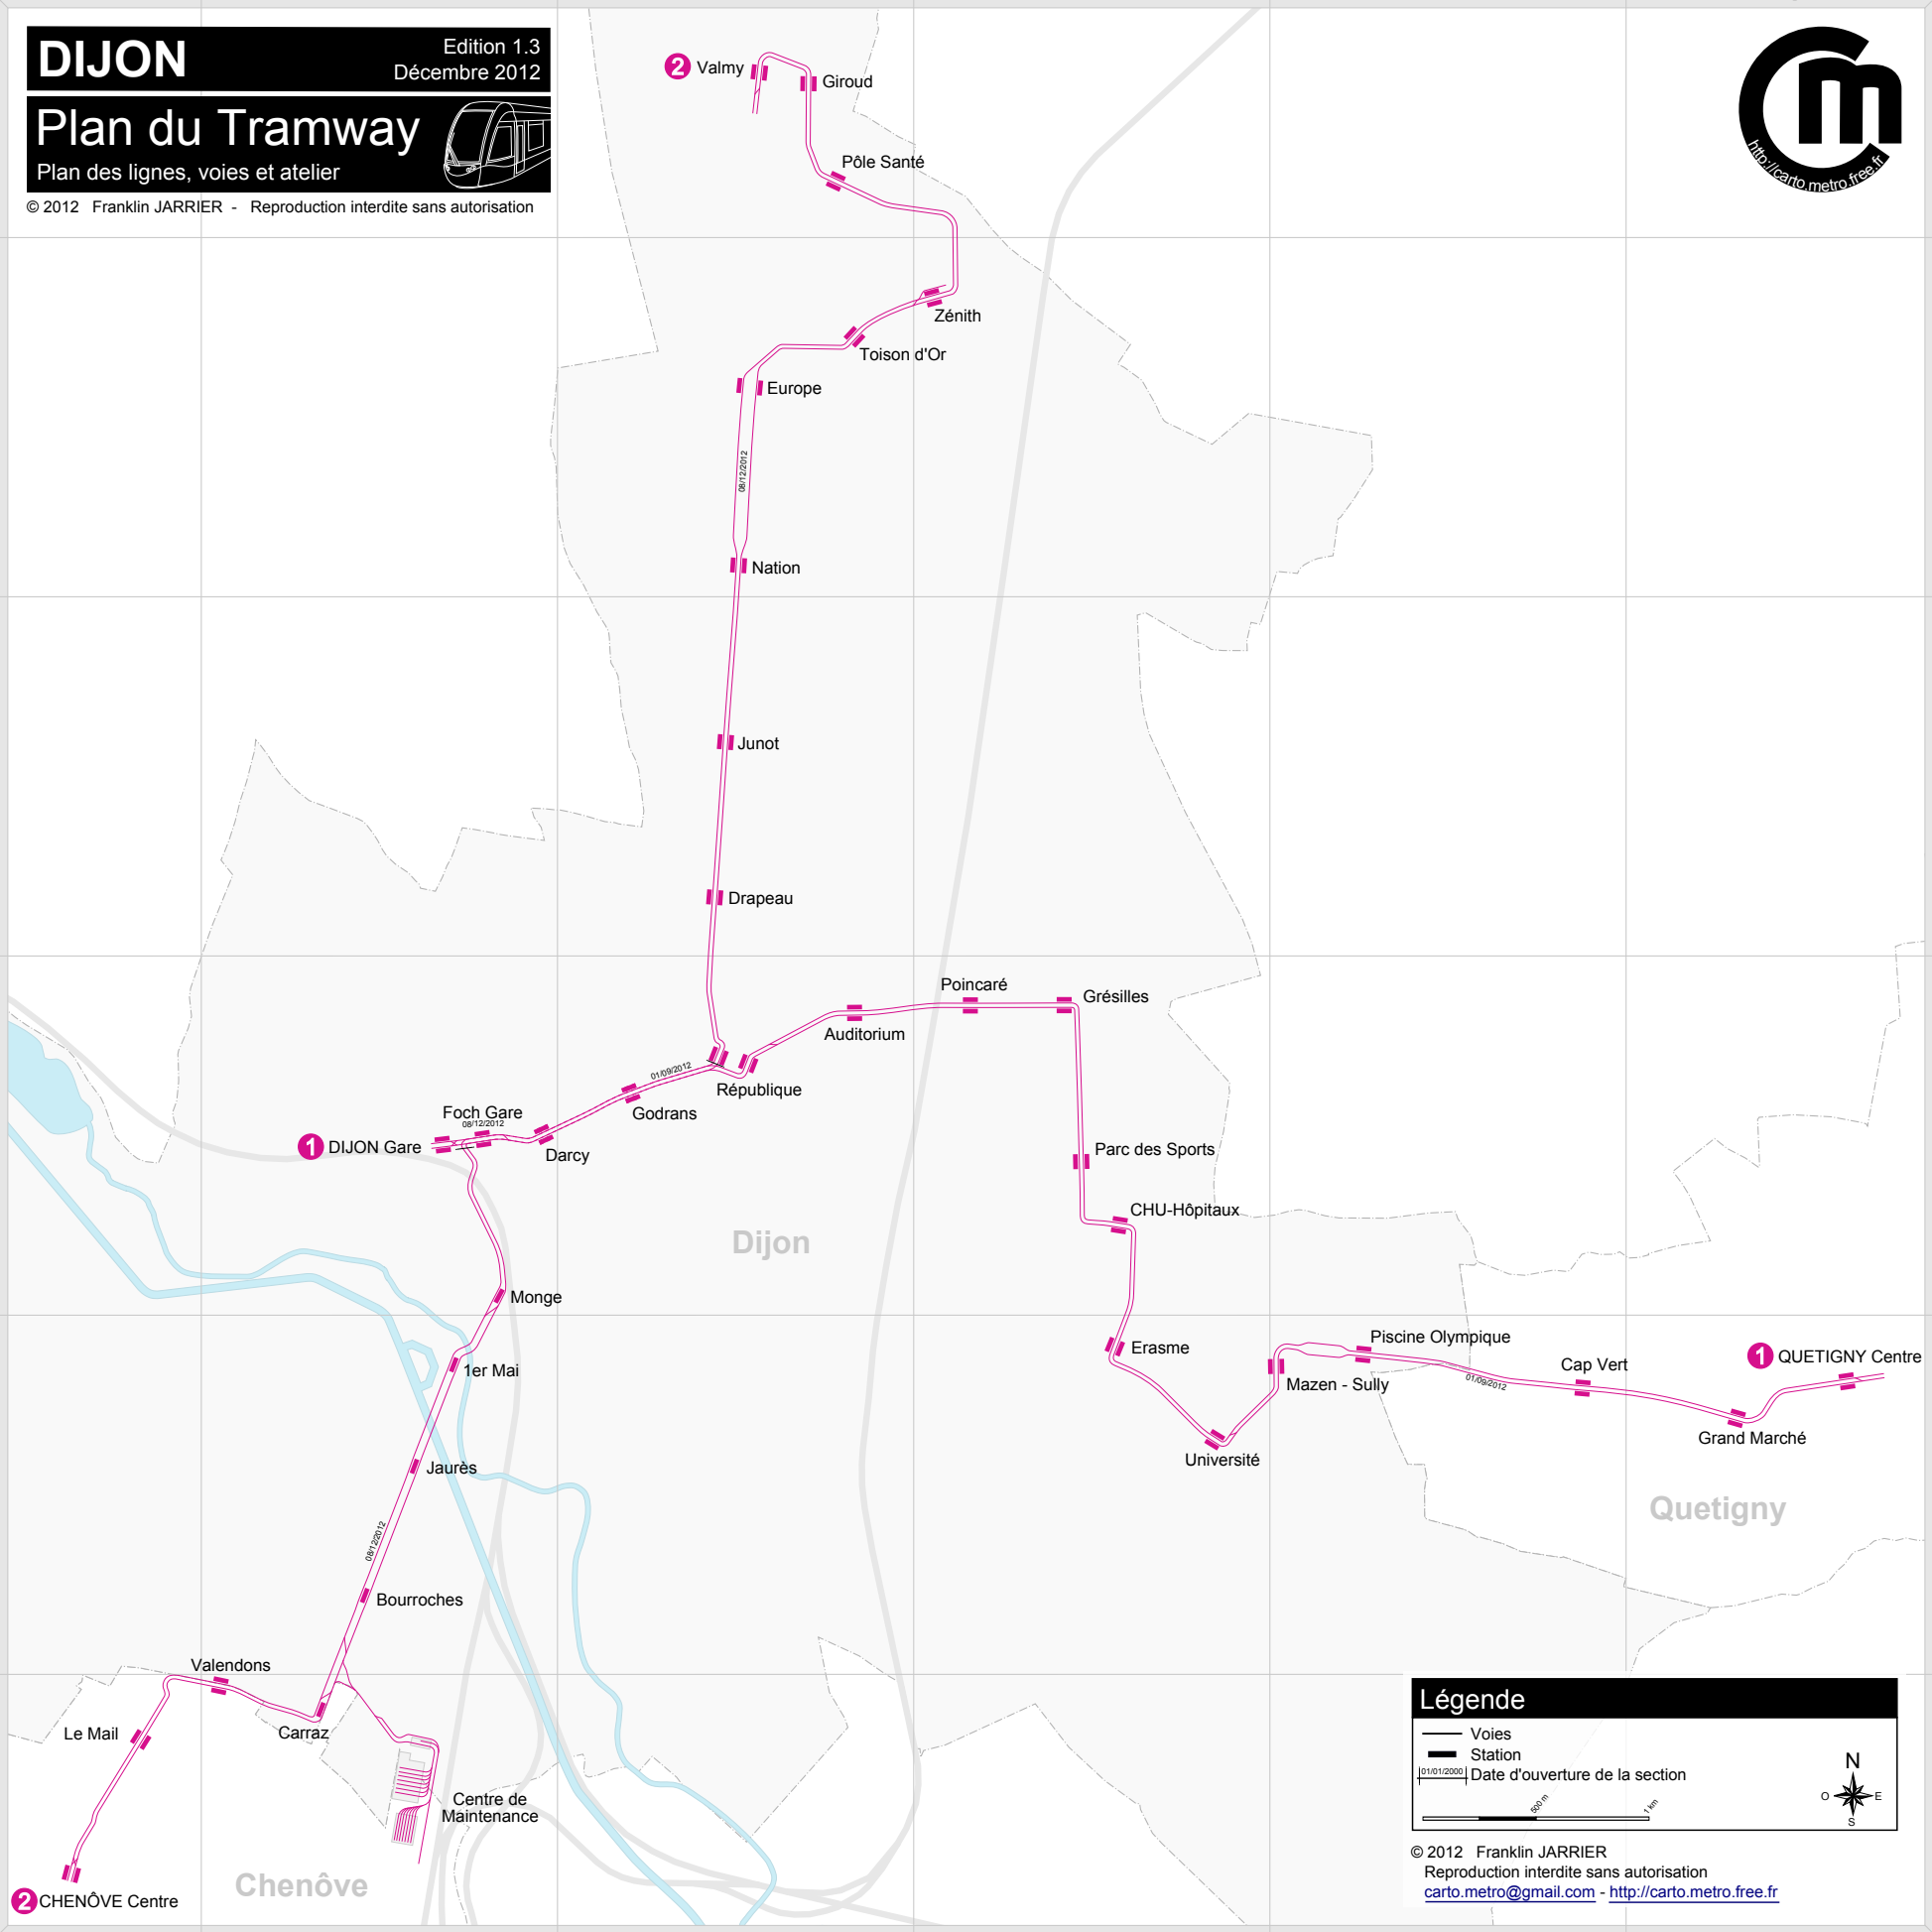

DIJON

Edition 1.3
Décembre 2012

Plan du Tramway

Plan des lignes, voies et atelier

© 2012 Franklin JARRIER - Reproduction interdite sans autorisation

Légende

- Voies
- Station
- Date d'ouverture de la section

0 500 m 1 km

© 2012 Franklin JARRIER
Reproduction interdite sans autorisation
carto.metro@gmail.com - <http://carto.metro.free.fr>