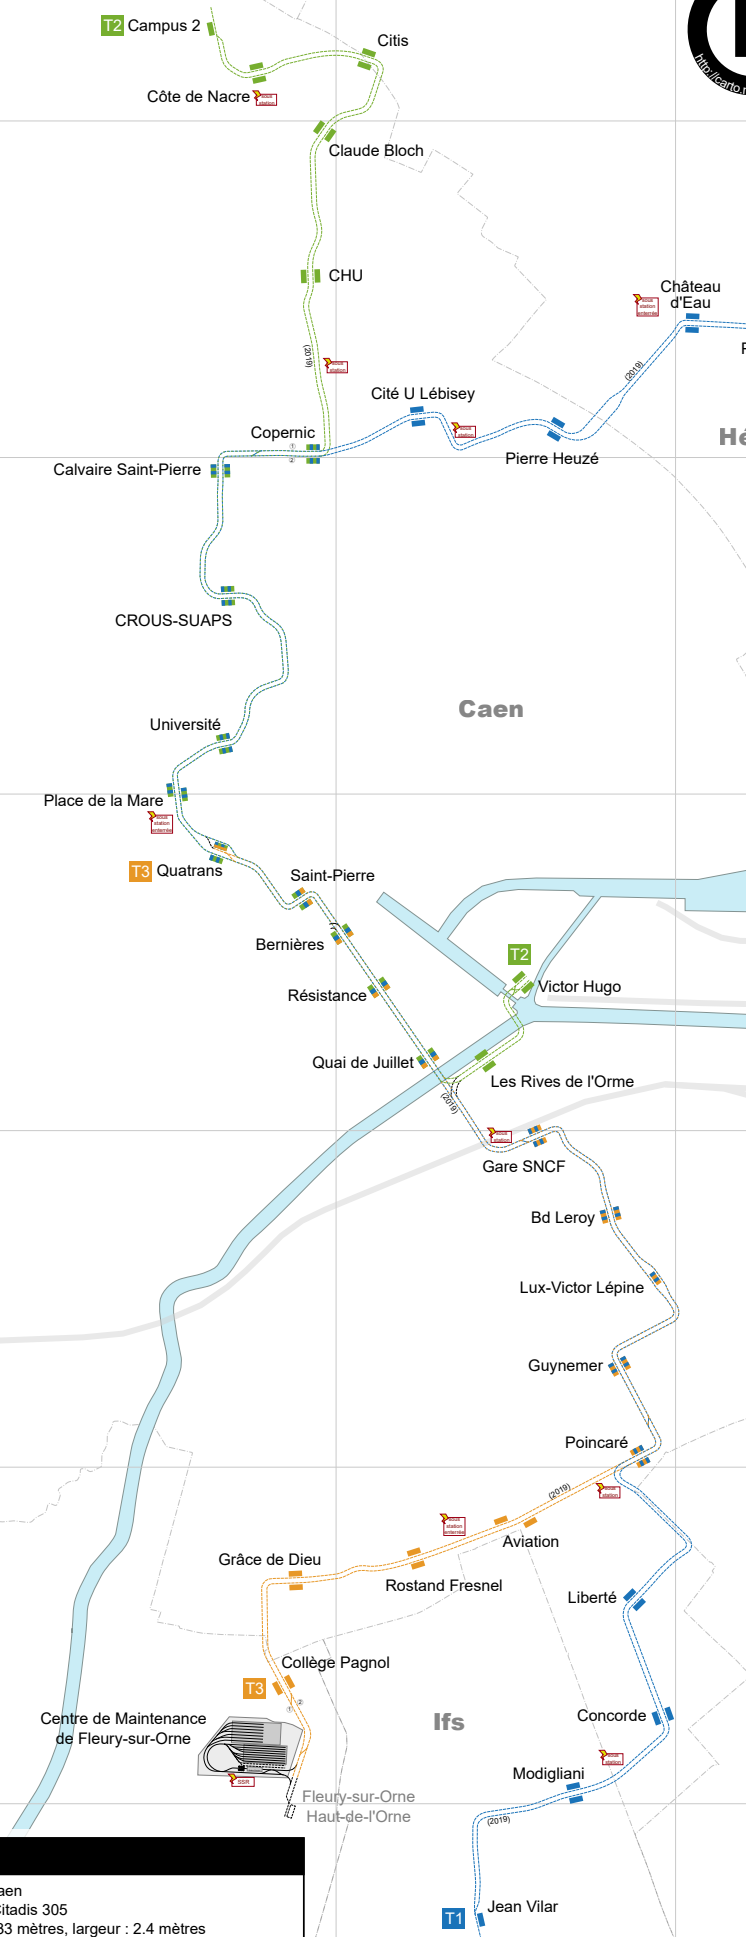

CAEN

Edition 2.0
Septembre 2018

Plan du Tramway

Plan des lignes et Atelier

© 2018 Franklin JARRIER - Reproduction interdite sans autorisation

Notes

Exploitant : Keolis Caen
 Matériel : 23 rames Citadis 305
 longueur : 33 mètres, largeur : 2.4 mètres
 capacité : 210 personnes

Légende

- Voies
- Station
- 18/11/2002 Date d'ouverture de section de ligne
- 1 Numéro de voie

Tous mes remerciements à Mathieu PERRET
 © 2018 Franklin JARRIER
 Reproduction interdite sans autorisation
carto.metro@gmail.com - <http://carto.metro.free.fr>