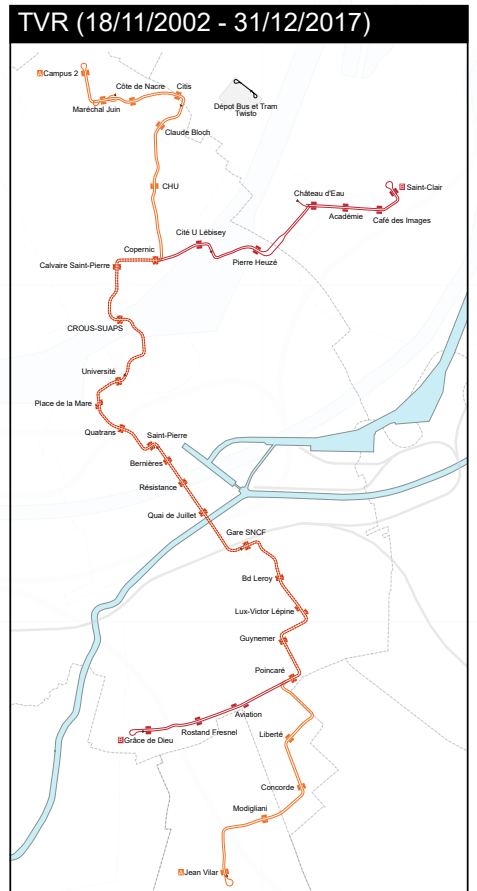

CAEN

Edition 2.0
Septembre 2018

Plan du Tramway

Plan des lignes et Atelier

© 2018 Franklin JARRIER - Reproduction interdite sans autorisation

Notes

Exploitant : Keolis Caen
 Matériel : 23 rames Citadis 305
 longueur : 33 mètres, largeur : 2.4 mètres
 capacité : 210 personnes

Légende

- Voies
- Station
- 18/11/2002 Date d'ouverture de section de ligne
- 1 Numéro de voie

Tous mes remerciements à Mathieu PERRET
 © 2018 Franklin JARRIER
 Reproduction interdite sans autorisation
carto.metro@gmail.com - <http://carto.metro.free.fr>