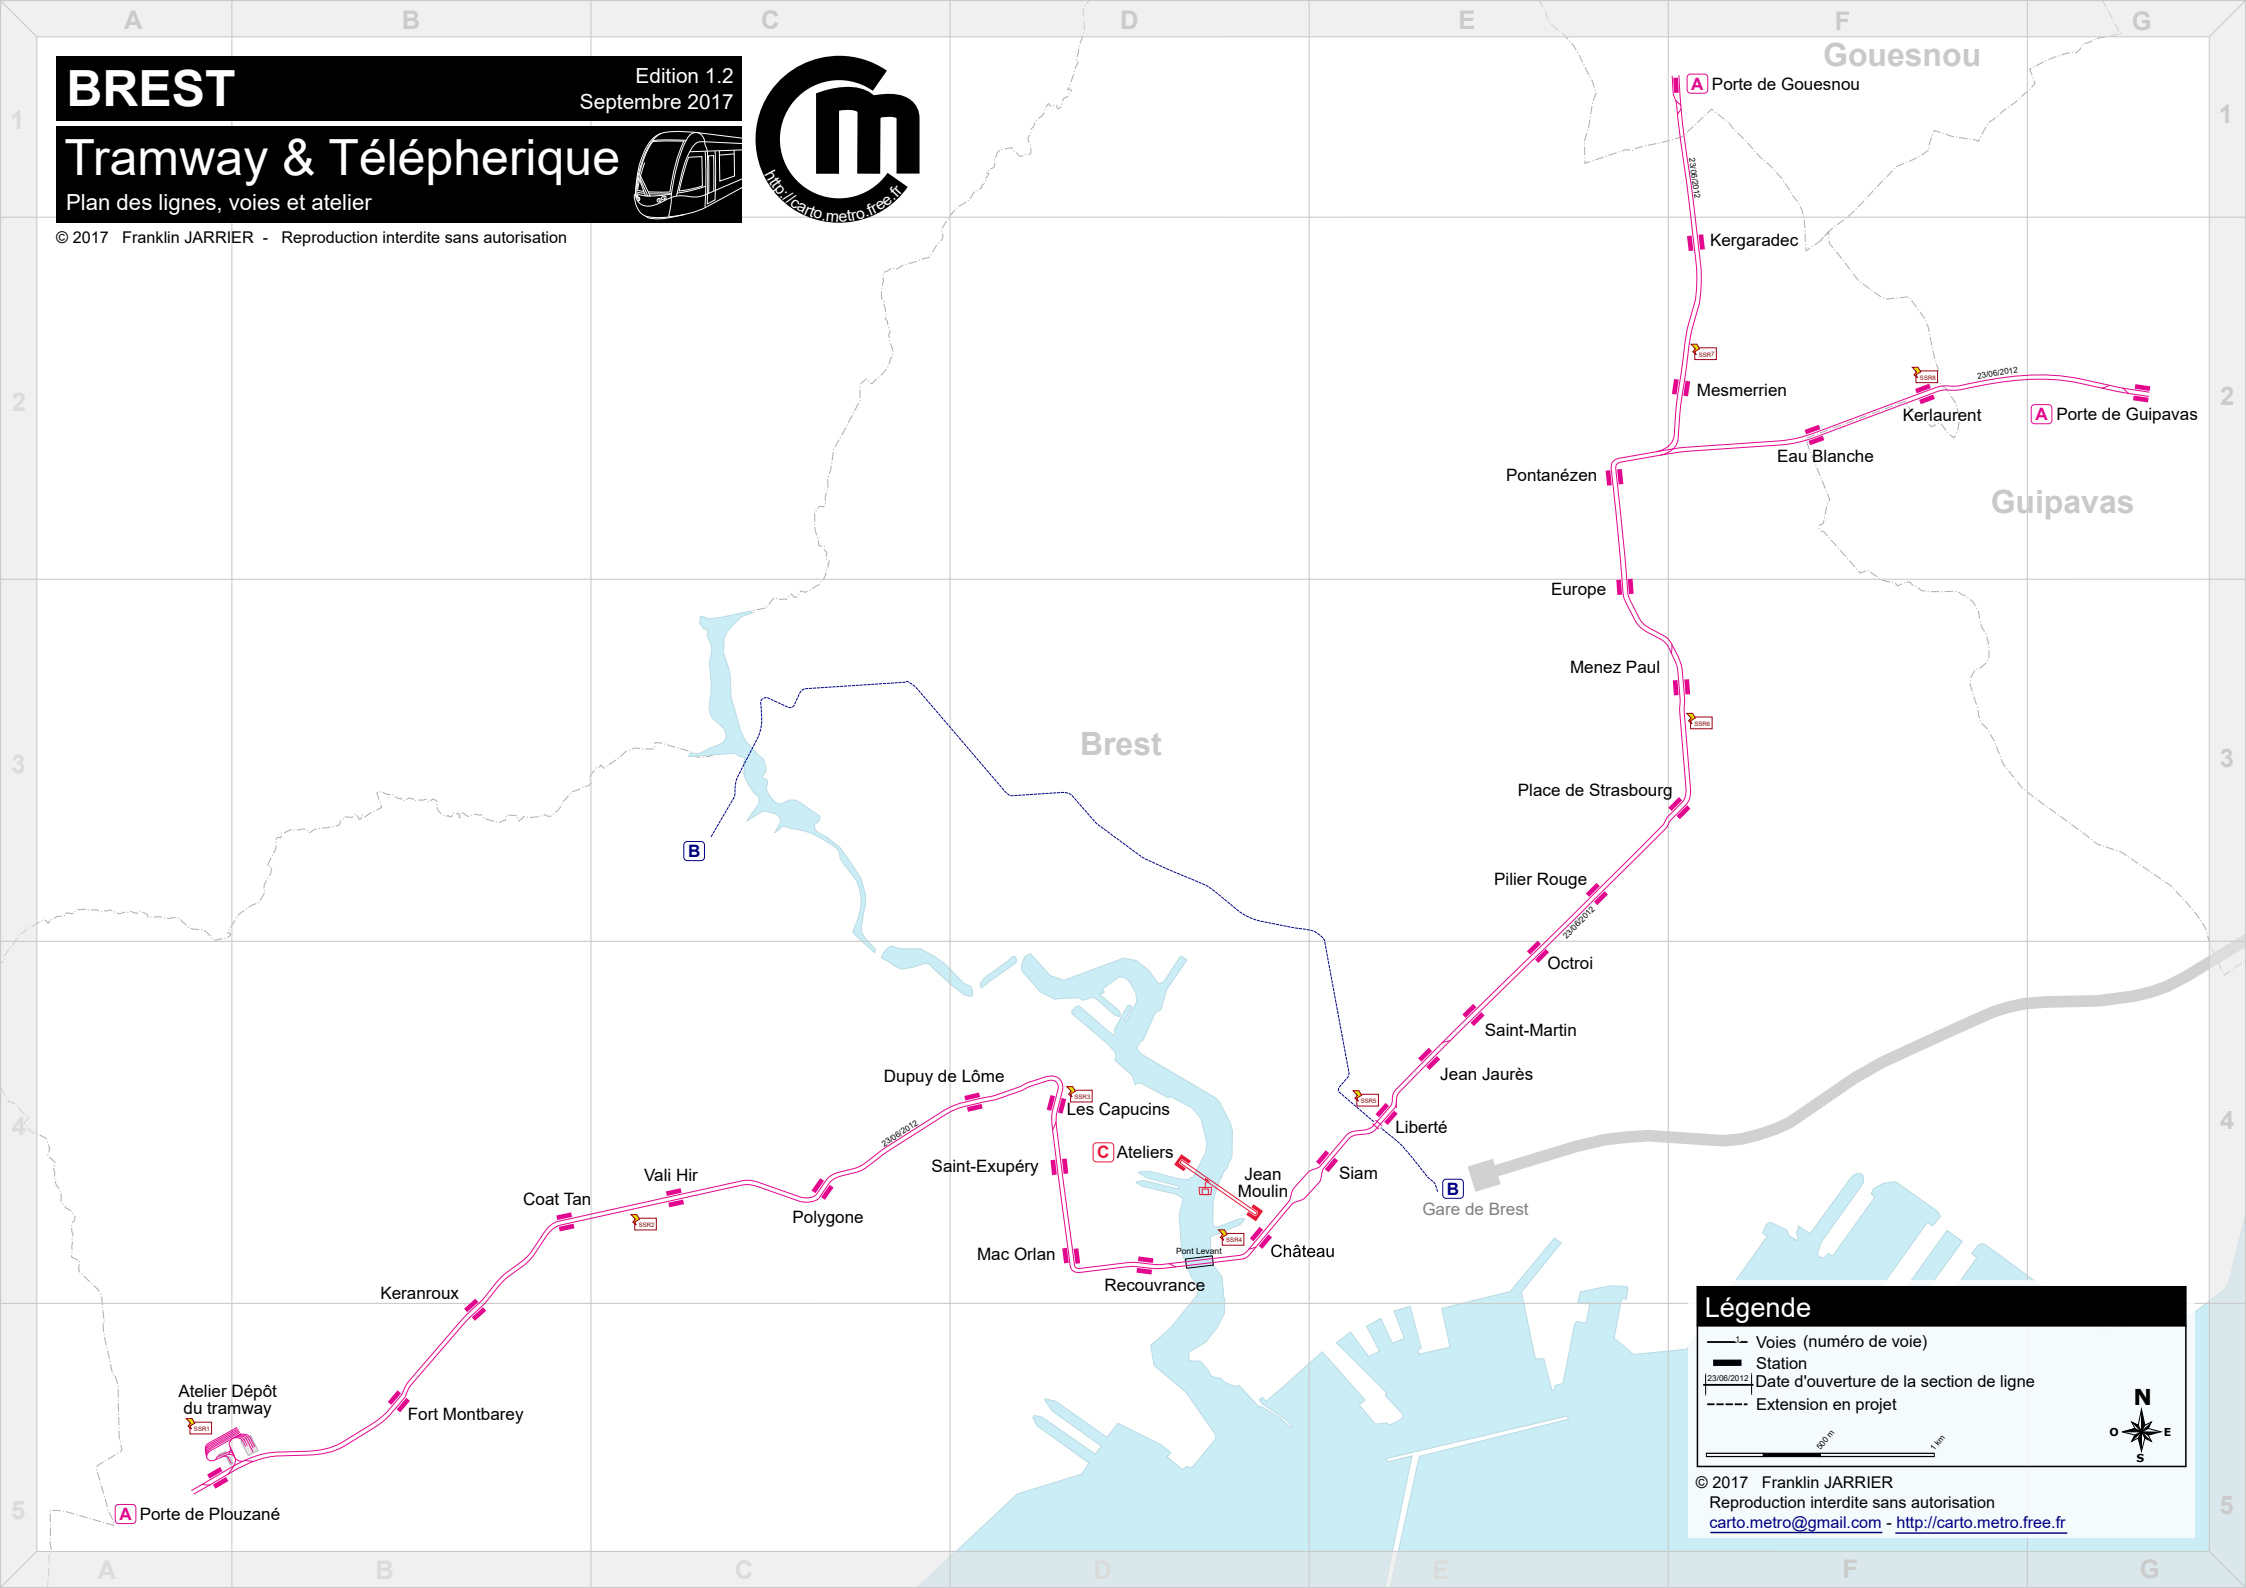

BREST

Edition 1.2
Septembre 2017

Tramway & Télépherique

Plan des lignes, voies et atelier

© 2017 Franklin JARRIER - Reproduction interdite sans autorisation

Légende

- Voies (numéro de voie)
- Station
- Date d'ouverture de la section de ligne
- Extension en projet

© 2017 Franklin JARRIER
Reproduction interdite sans autorisation
carto.metro@gmail.com - <http://carto.metro.free.fr>