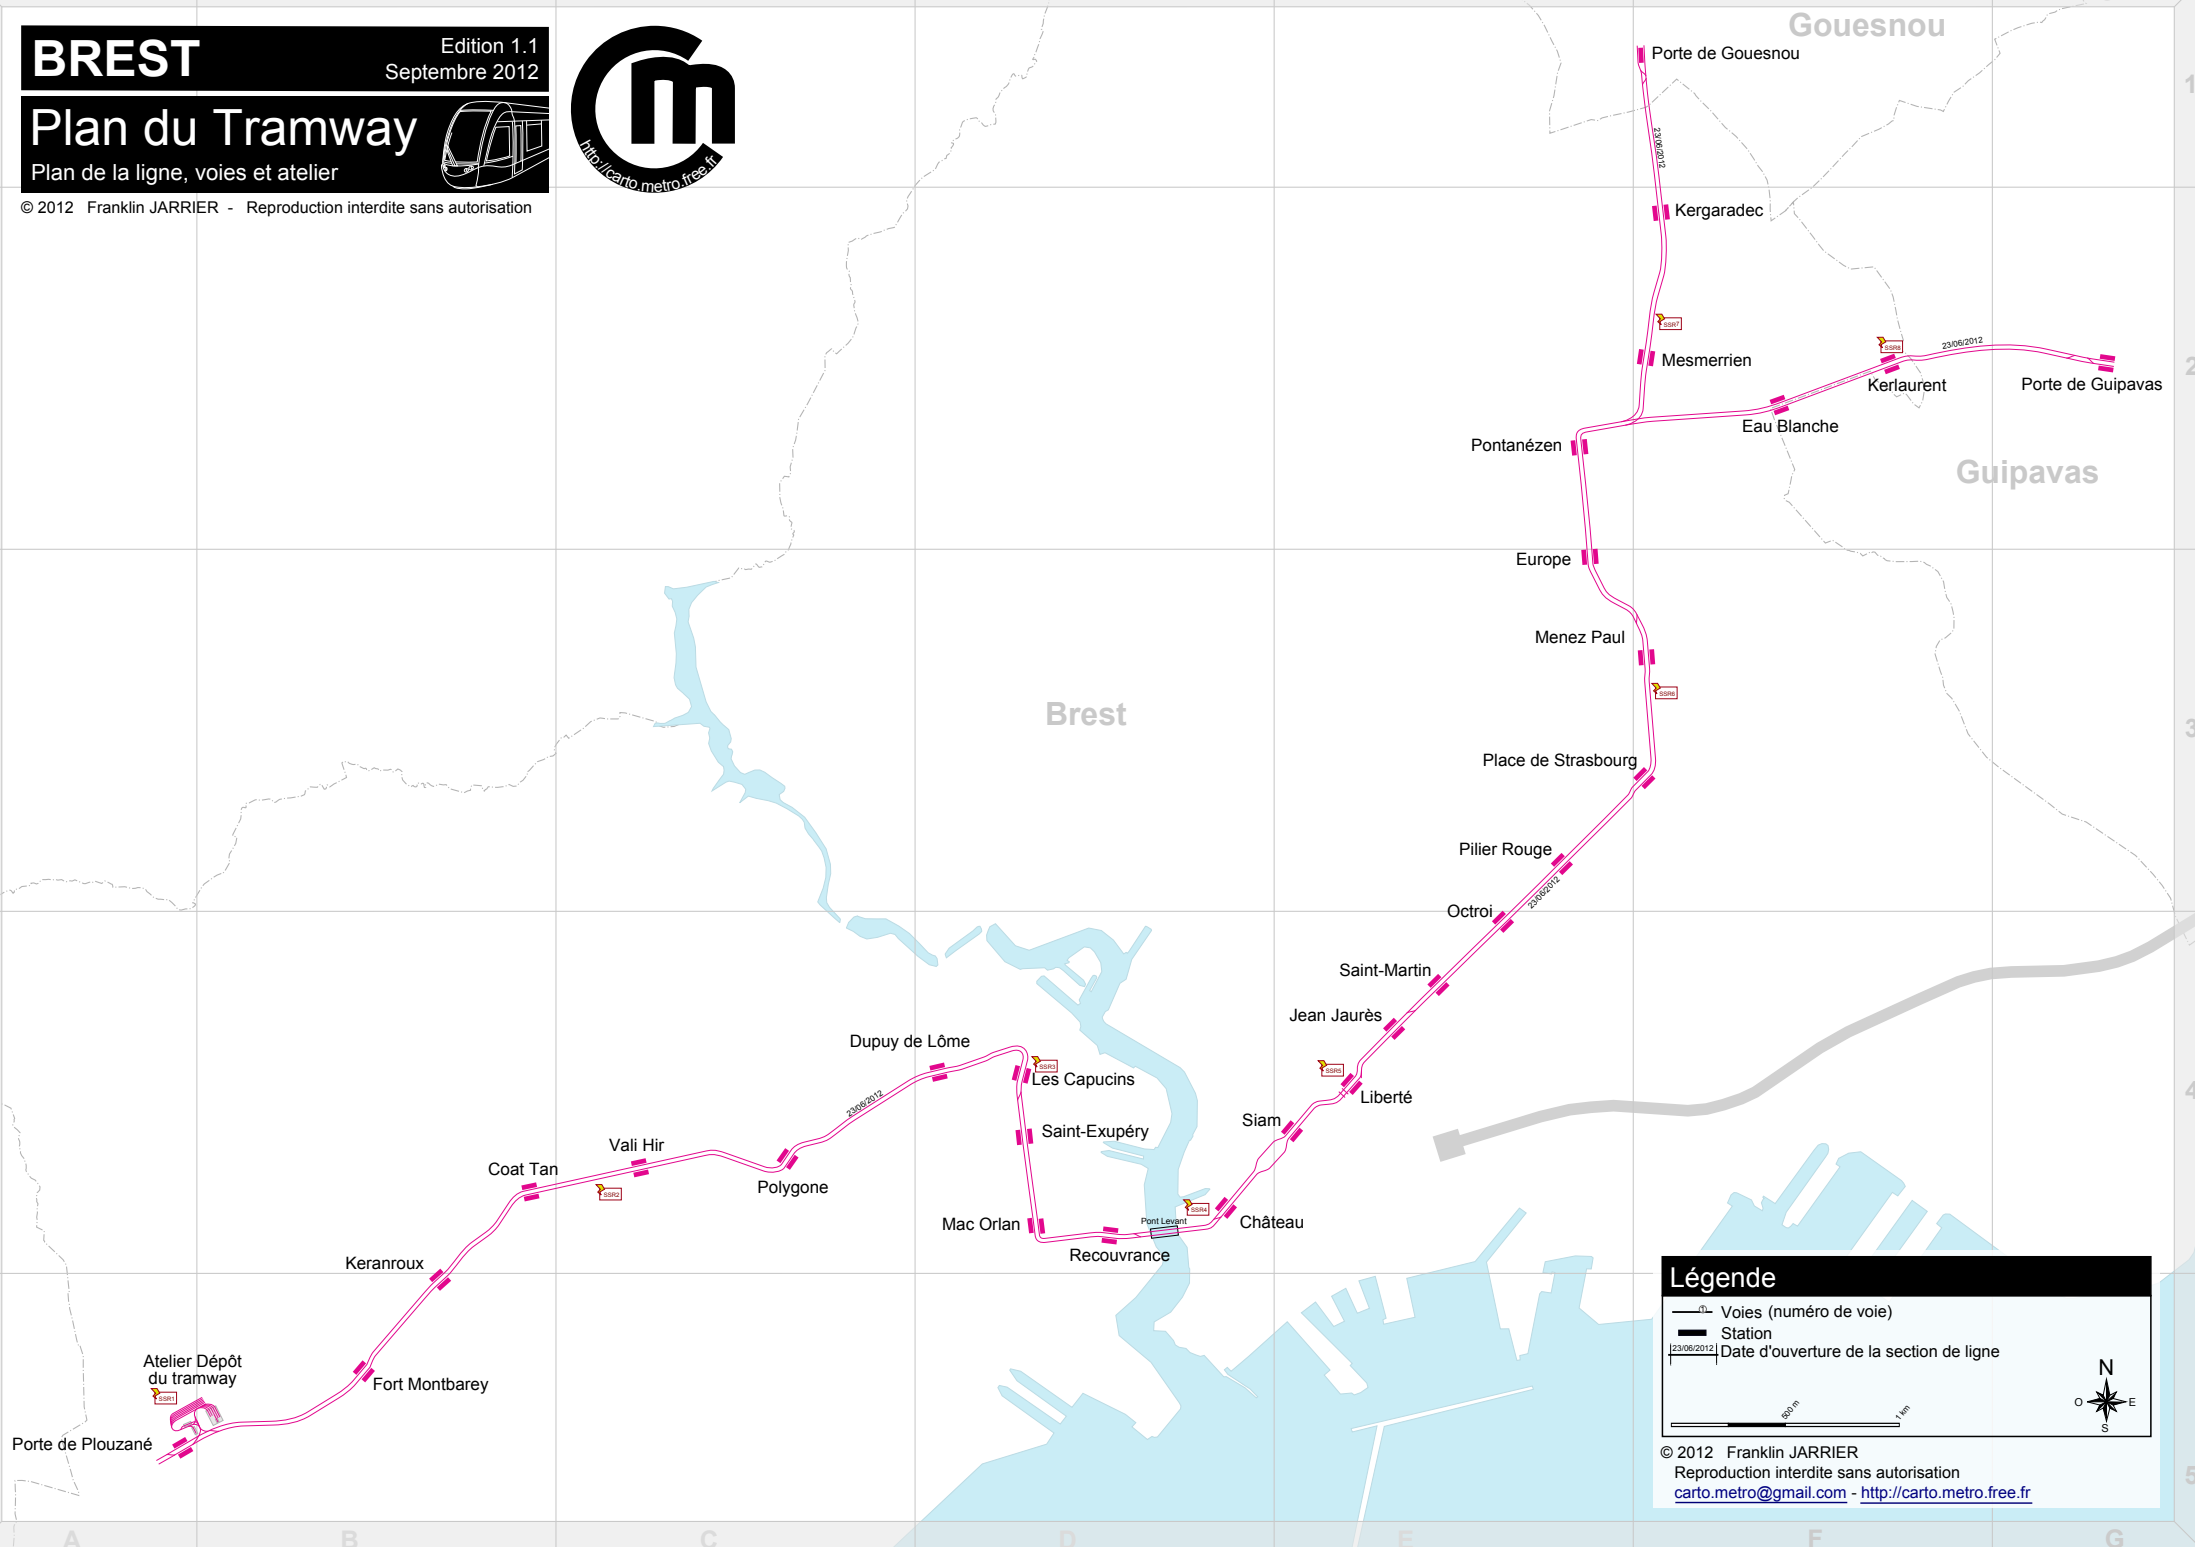

## Plan du Tramway

Plan de la ligne, voies et atelier

© 2012 Franklin JARRIER - Reproduction interdite sans autorisation

### Légende

- Voies (numéro de voie)
- Station
- Date d'ouverture de la section de ligne

200 m 1 km

© 2012 Franklin JARRIER  
Reproduction interdite sans autorisation  
[carto.metro@gmail.com](mailto:carto.metro@gmail.com) - <http://carto.metro.free.fr>