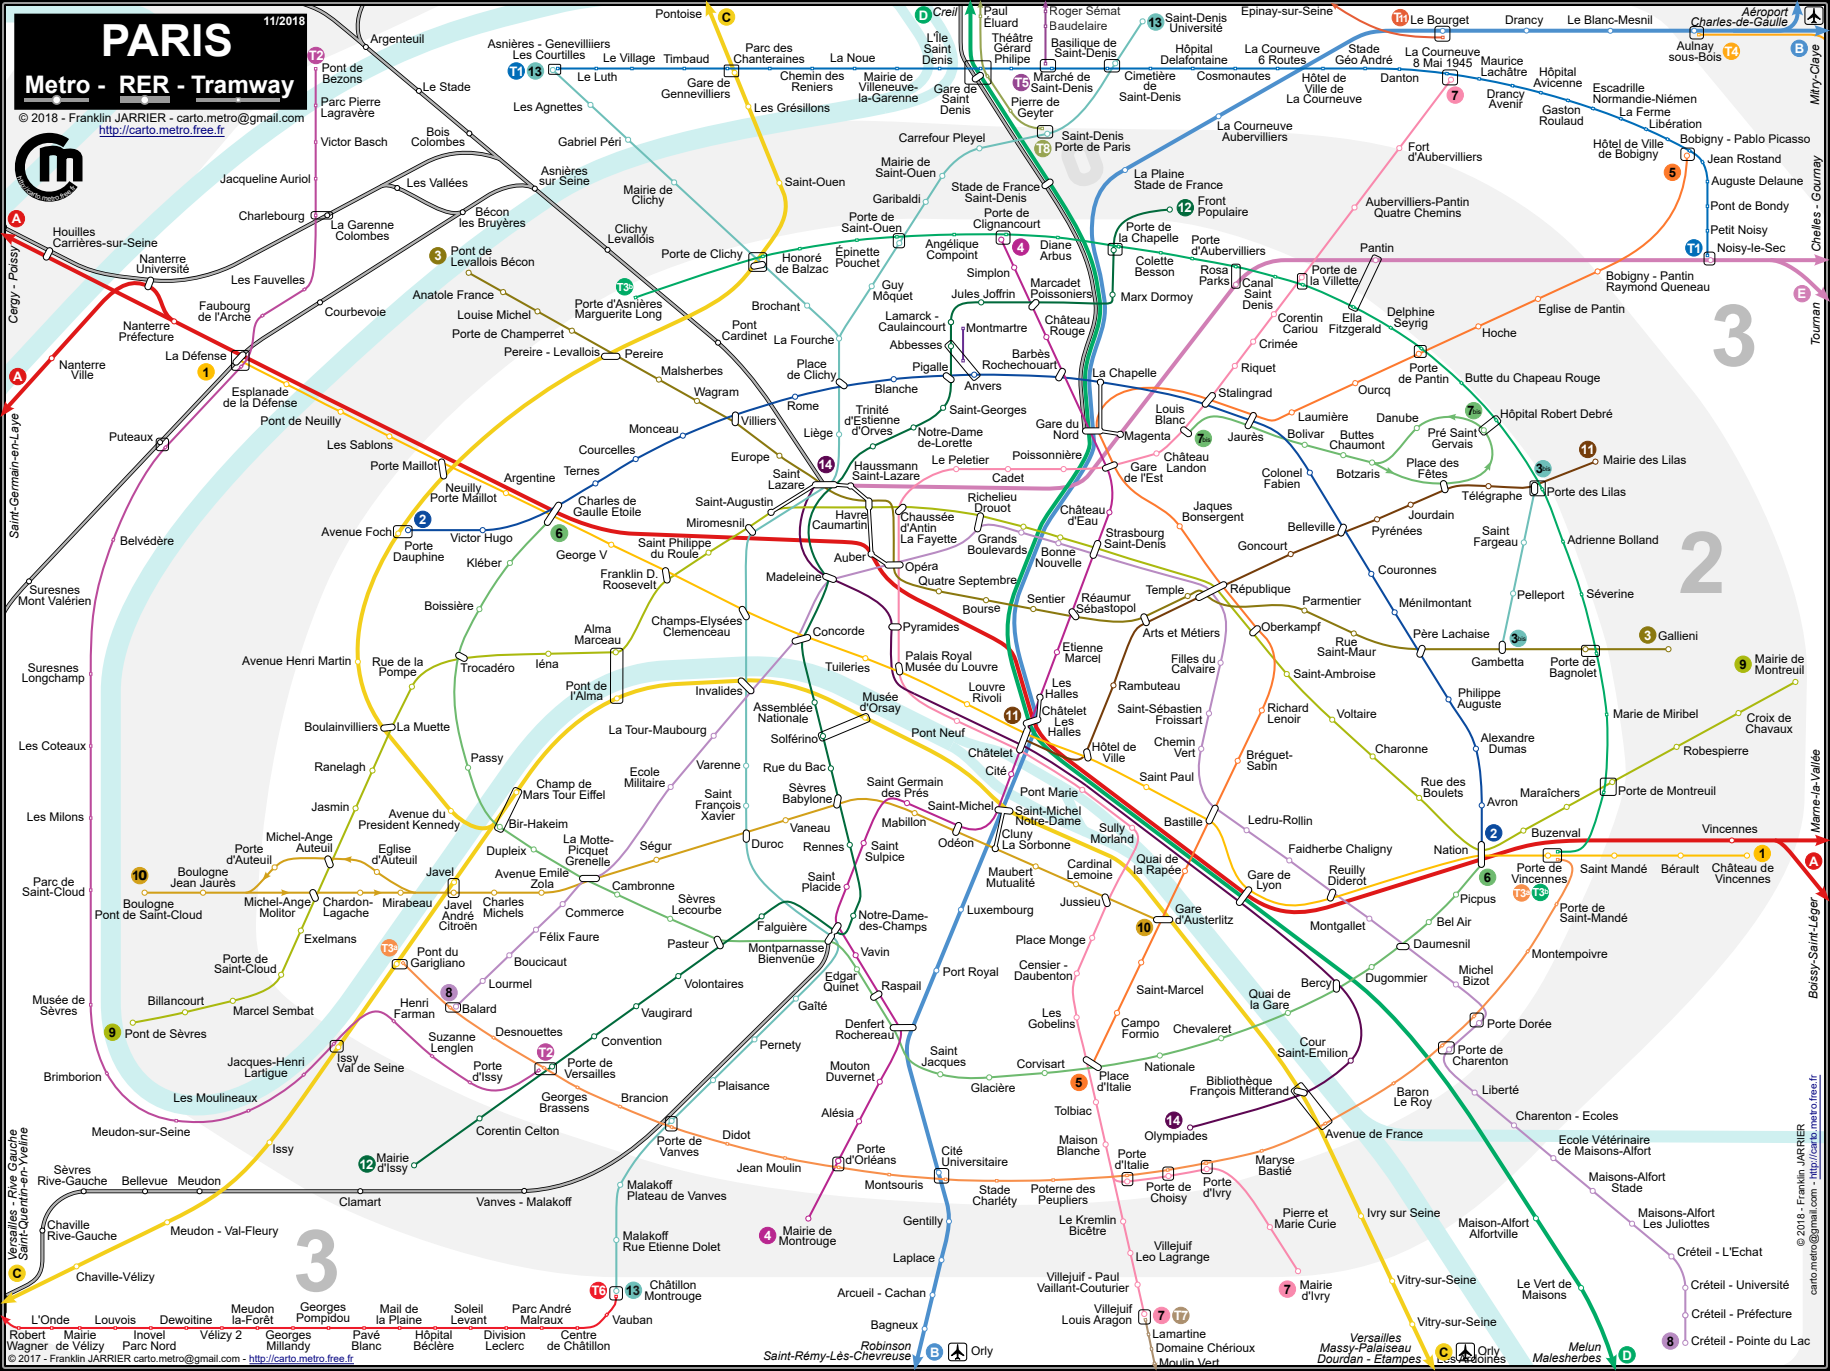

PARIS

11/2018

Metro - RER - Tramway

© 2018 - Franklin JARRIER - carto.metro@gmail.com
<http://carto.metro.free.fr>