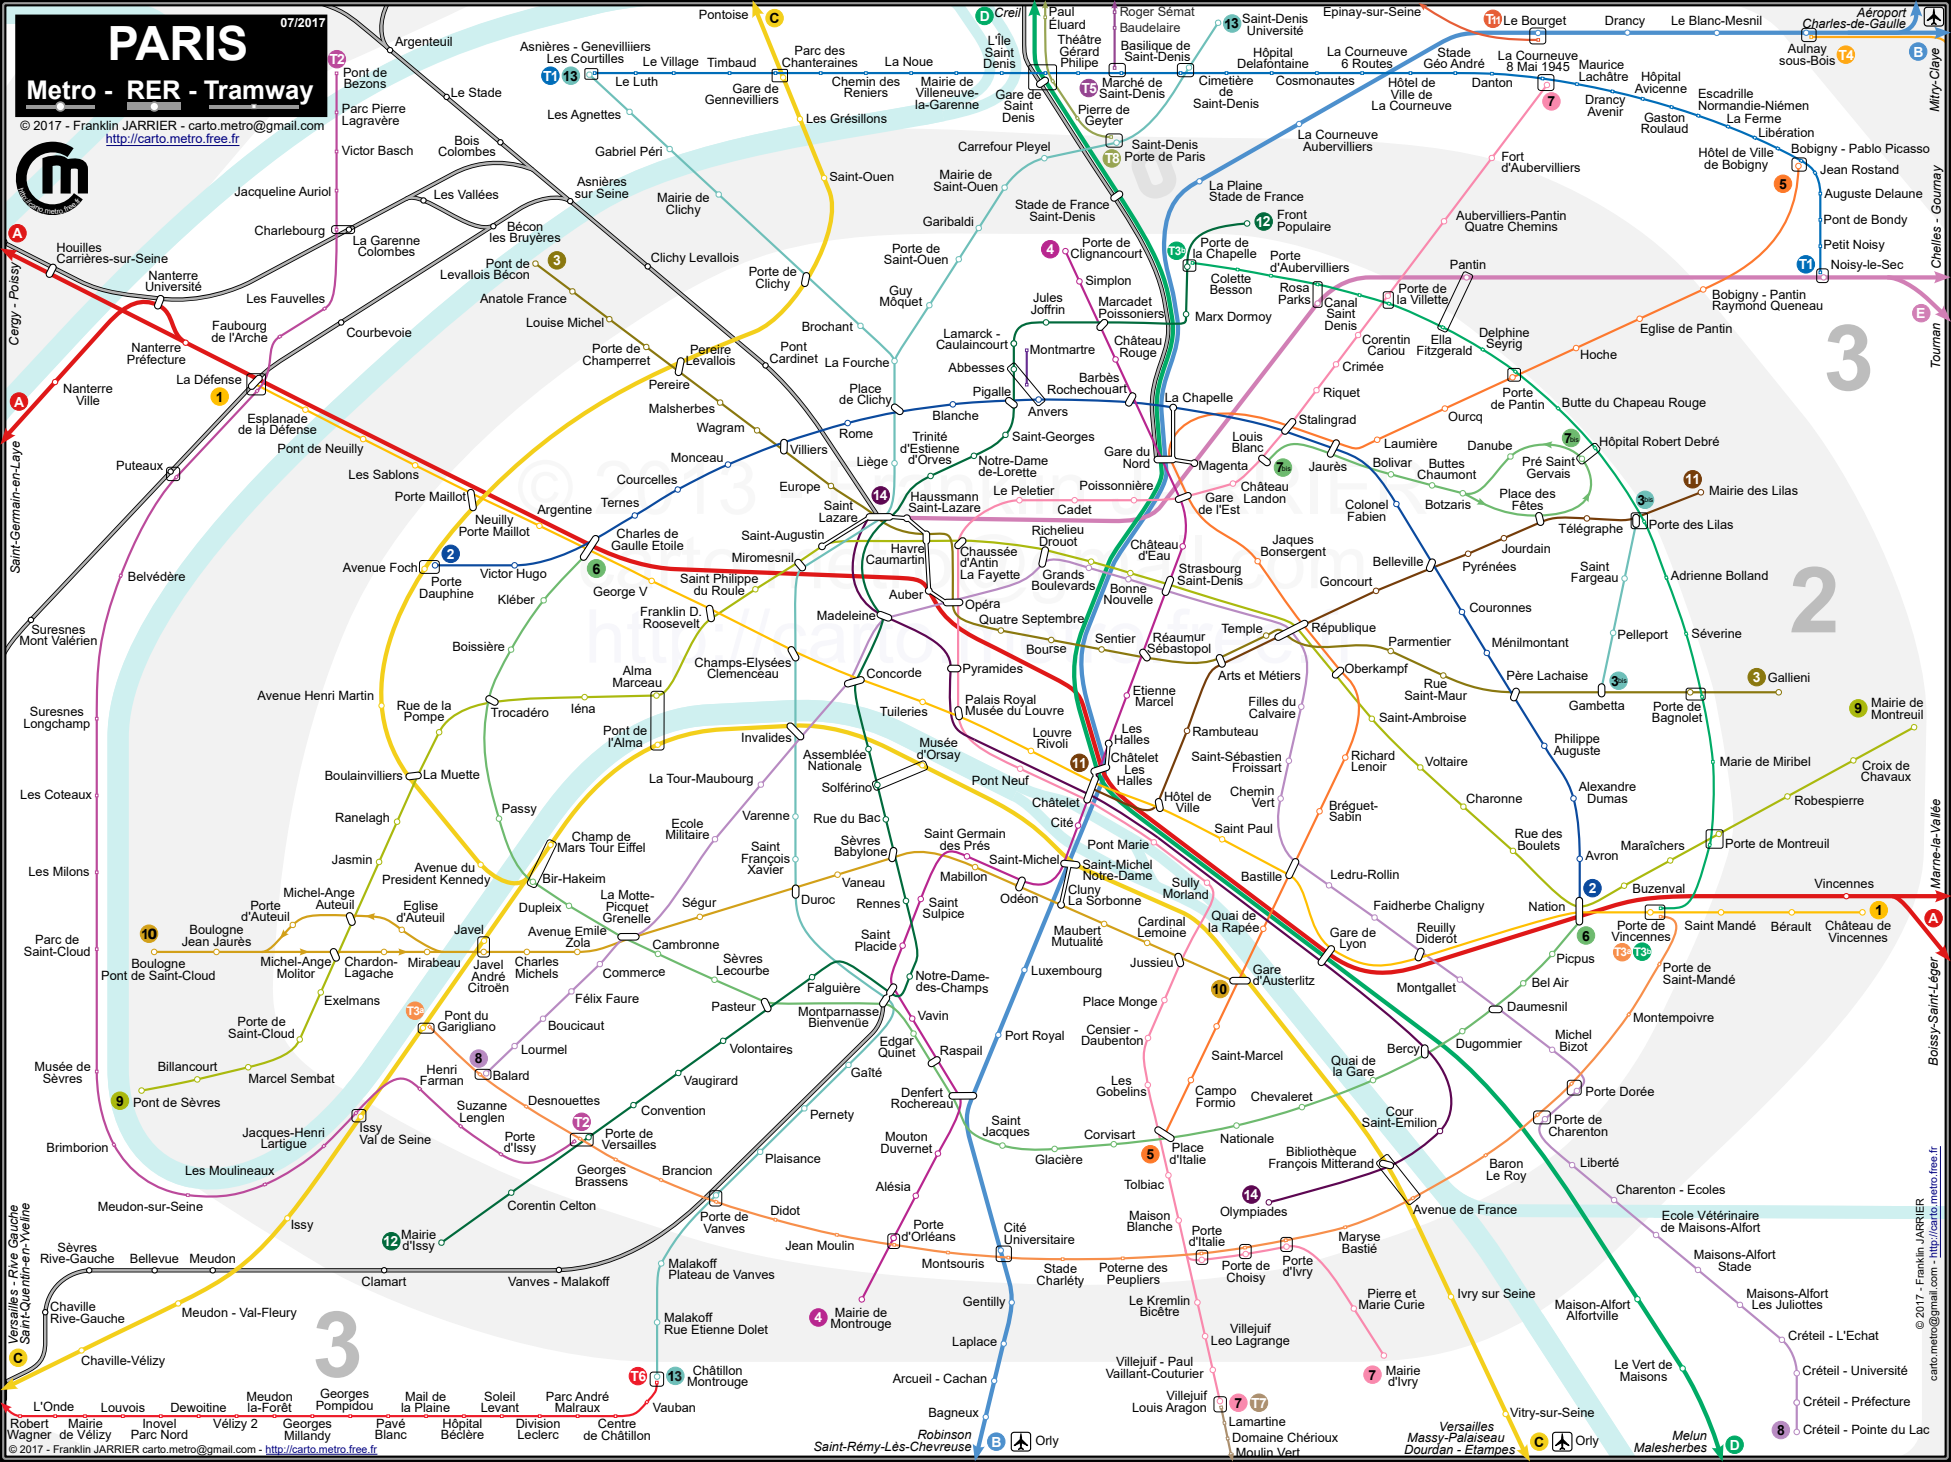

PARIS

07/2017

Metro - RER - Tramway

© 2017 - Franklin JARRIER - carto.metro@gmail.com
<http://carto.metro.free.fr>