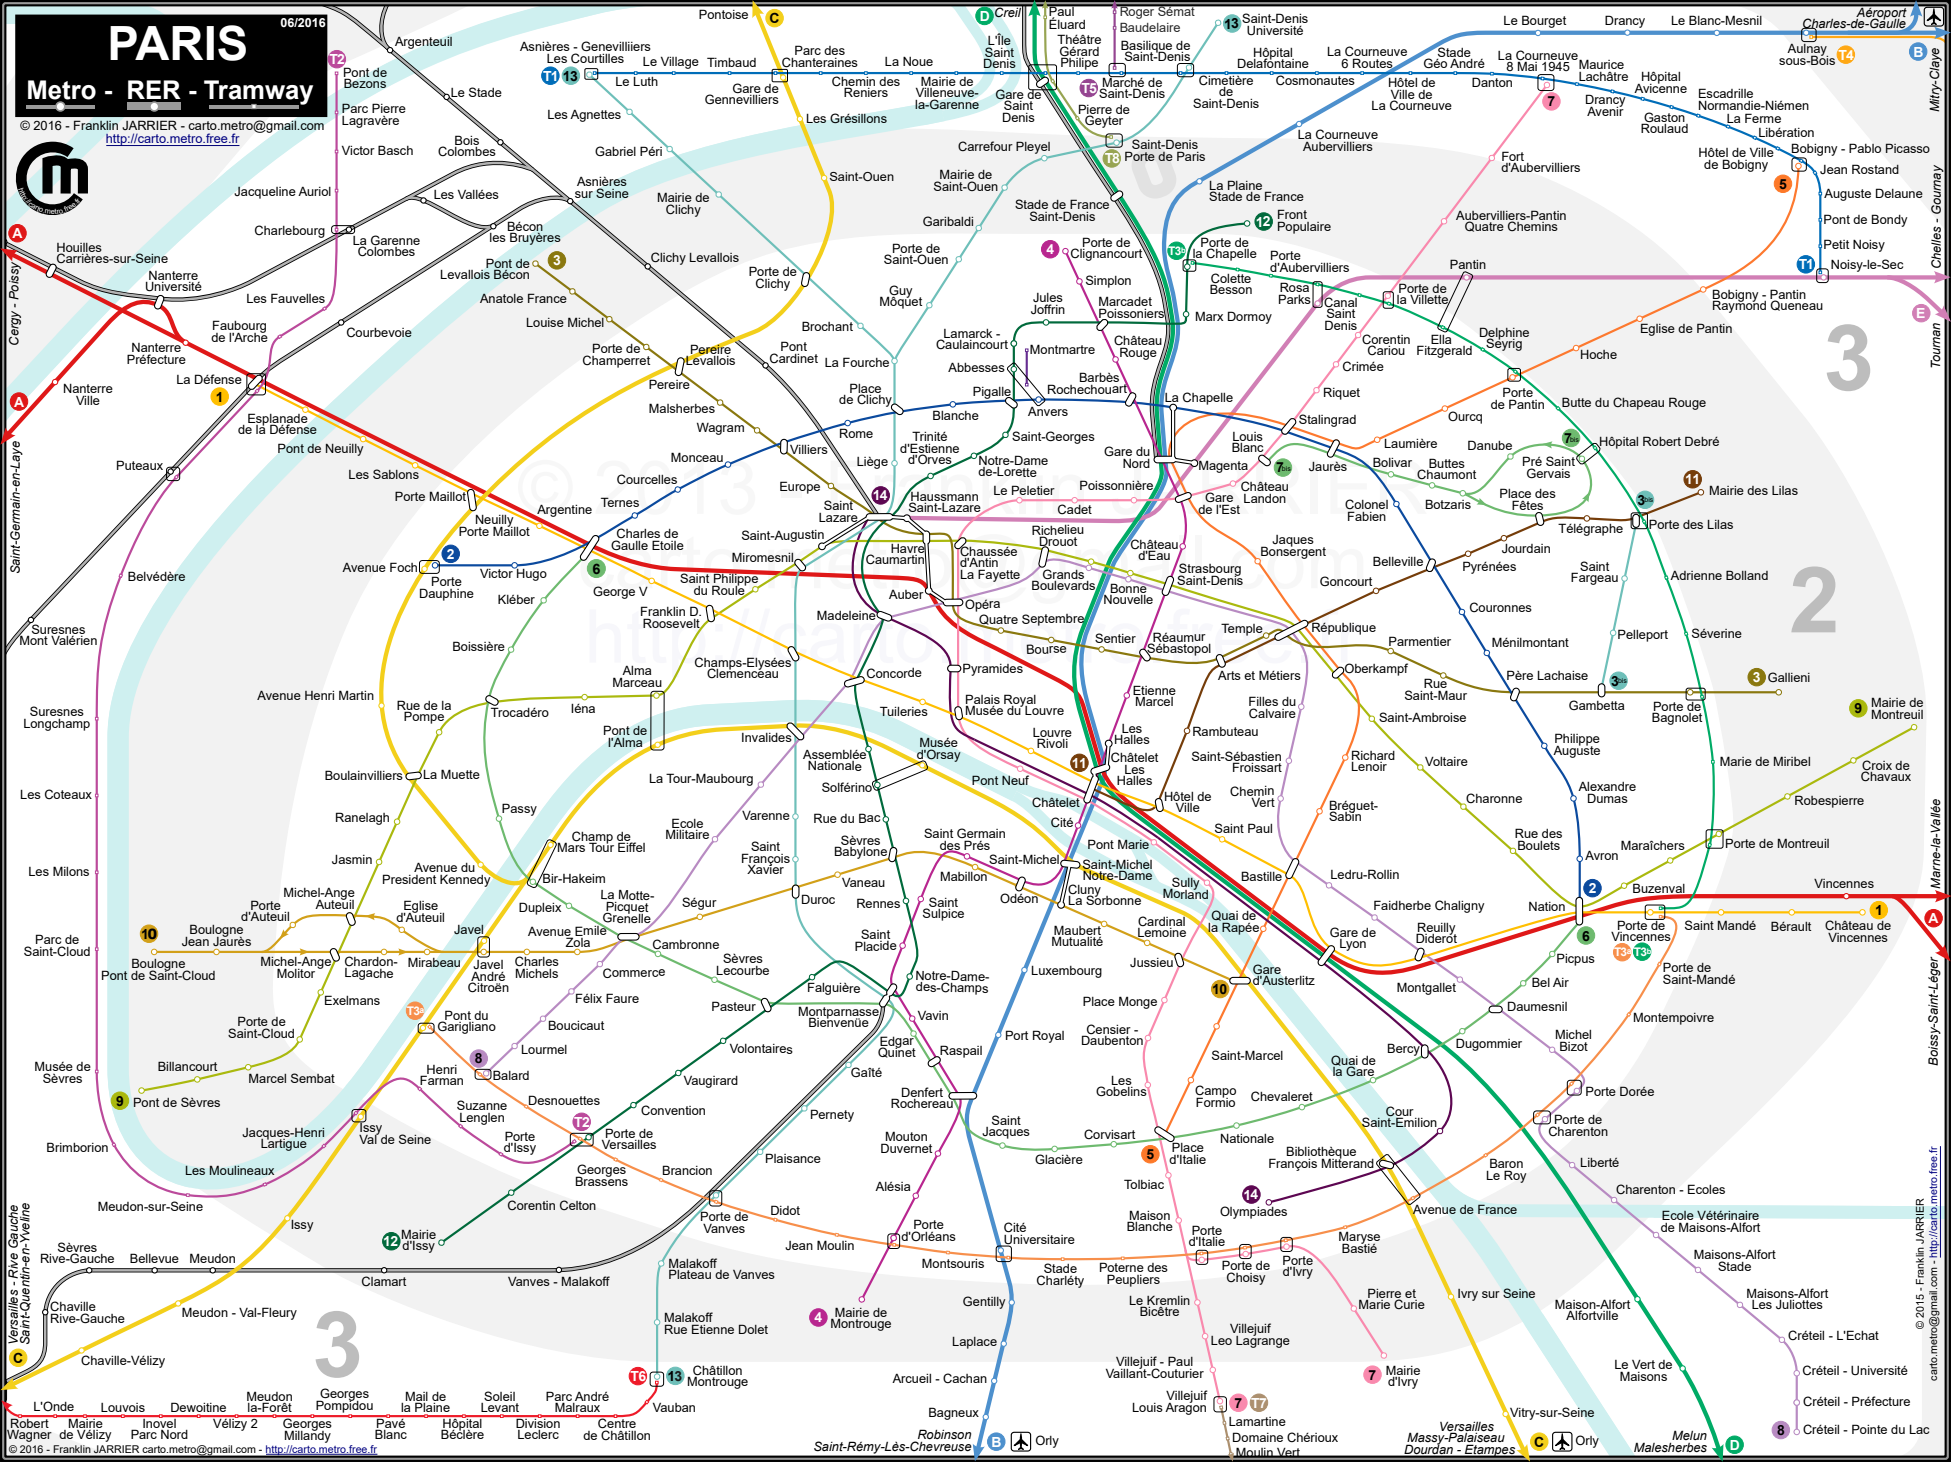

PARIS

06/2016

Metro - RER - Tramway

© 2016 - Franklin JARRIER - carto.metro@gmail.com
<http://carto.metro.free.fr>