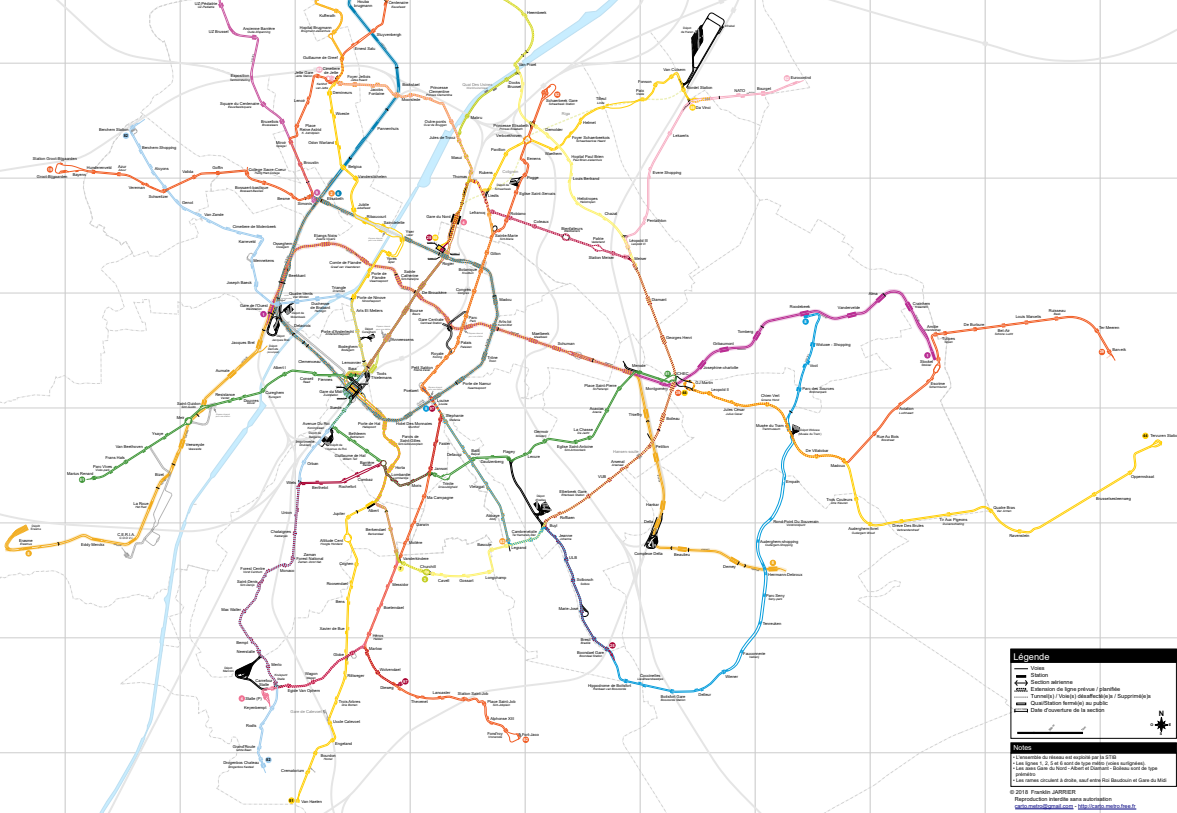

Bruxelles

Métro & Tramway

Plan des lignes, voies et ateliers

© 2018 MIVB - MIBOVIA - MIBOVIA