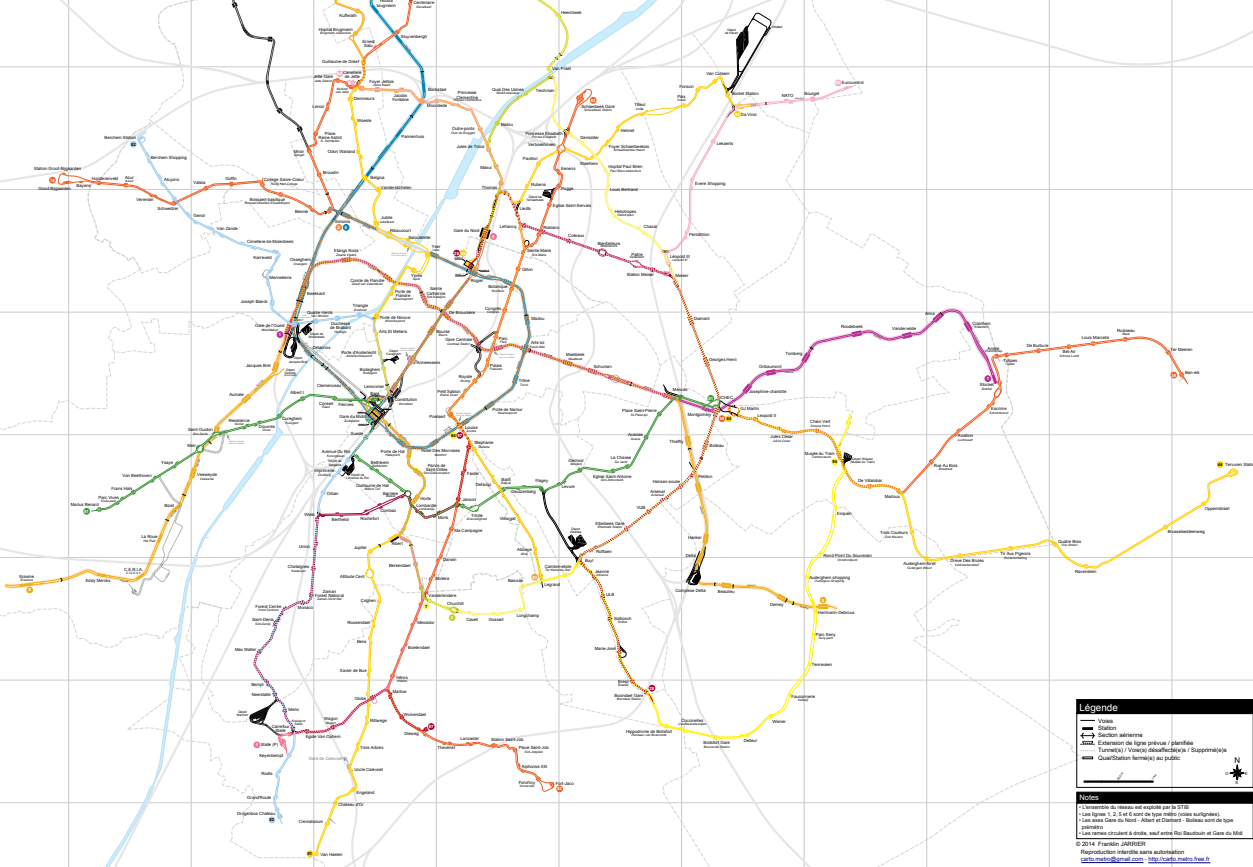

Bruxelles

Méto & Tramway

Plan des lignes, voies et ateliers