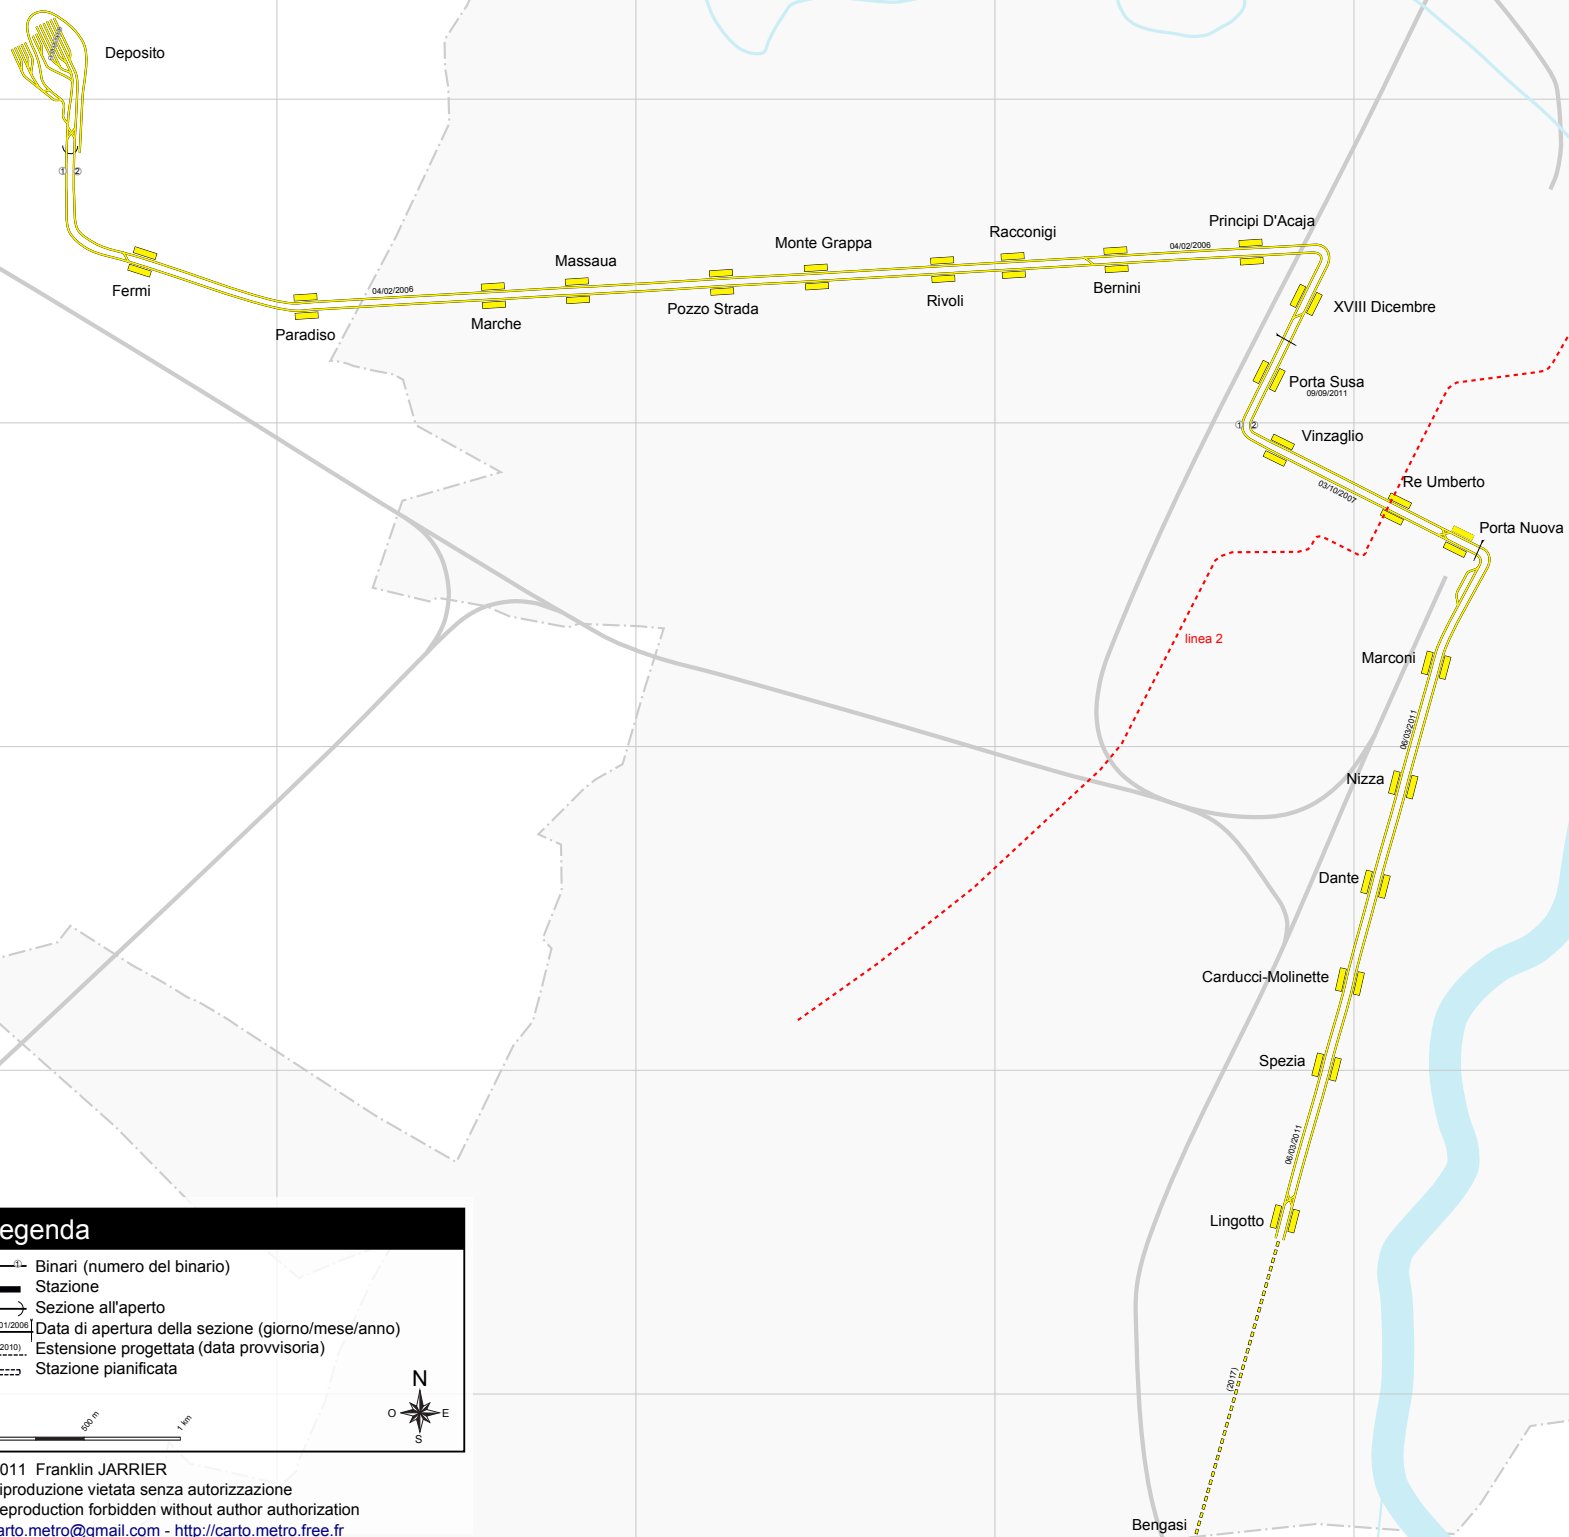

# TORINO

Edizione 1.4  
11/2011

## Mappa della metropolitana

© 2011 Franklin JARRIER - [carto.metro@gmail.com](mailto:carto.metro@gmail.com) - <http://carto.metro.free.fr>  
Reproduction forbidden without author authorization

### Legenda

- Binari (numero del binario)
- Stazione
- Sezione all'aperto
- Data di apertura della sezione (giorno/mese/anno)
- Estensione progettata (data provvisoria)
- Stazione pianificata

© 2011 Franklin JARRIER  
Riproduzione vietata senza autorizzazione  
Reproduction forbidden without author authorization  
[carto.metro@gmail.com](mailto:carto.metro@gmail.com) - <http://carto.metro.free.fr>