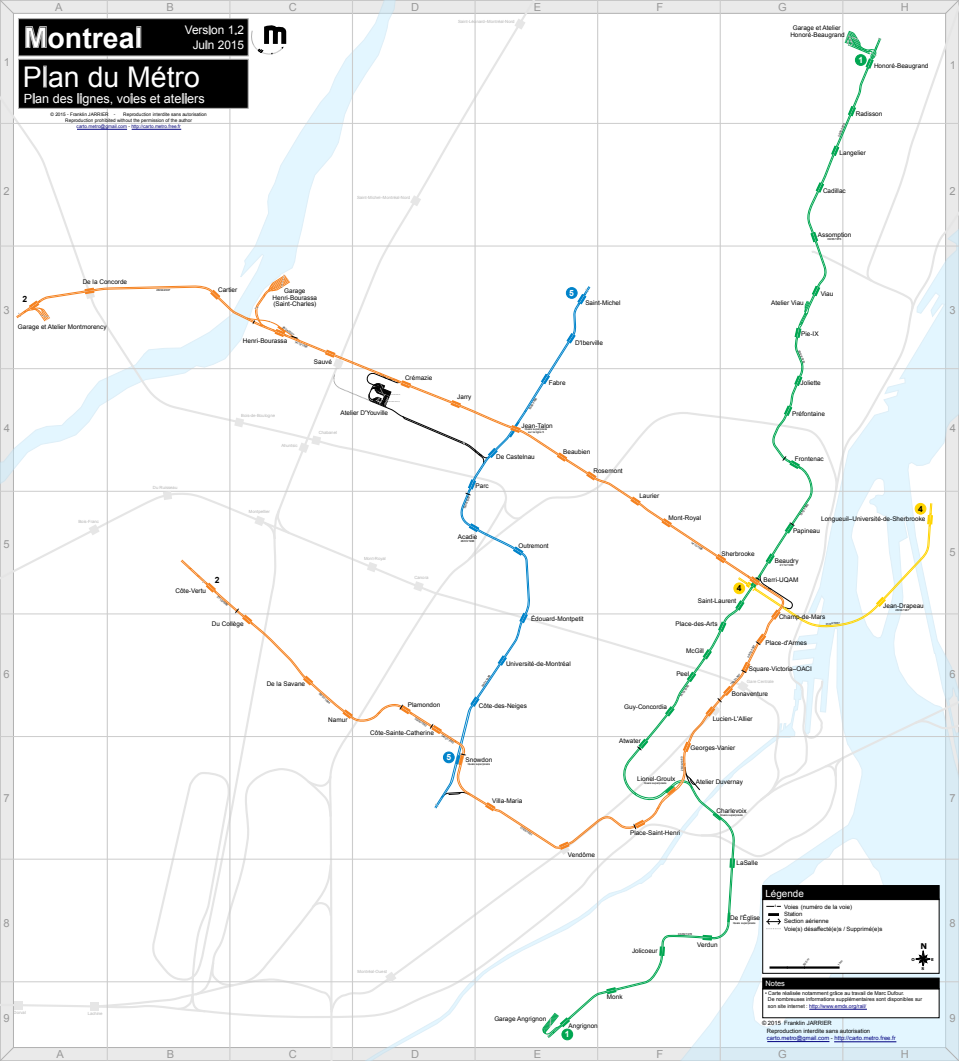

Montreal

Version 1.2
Juin 2015

Plan du Métro Plan des lignes, voles et ateliers